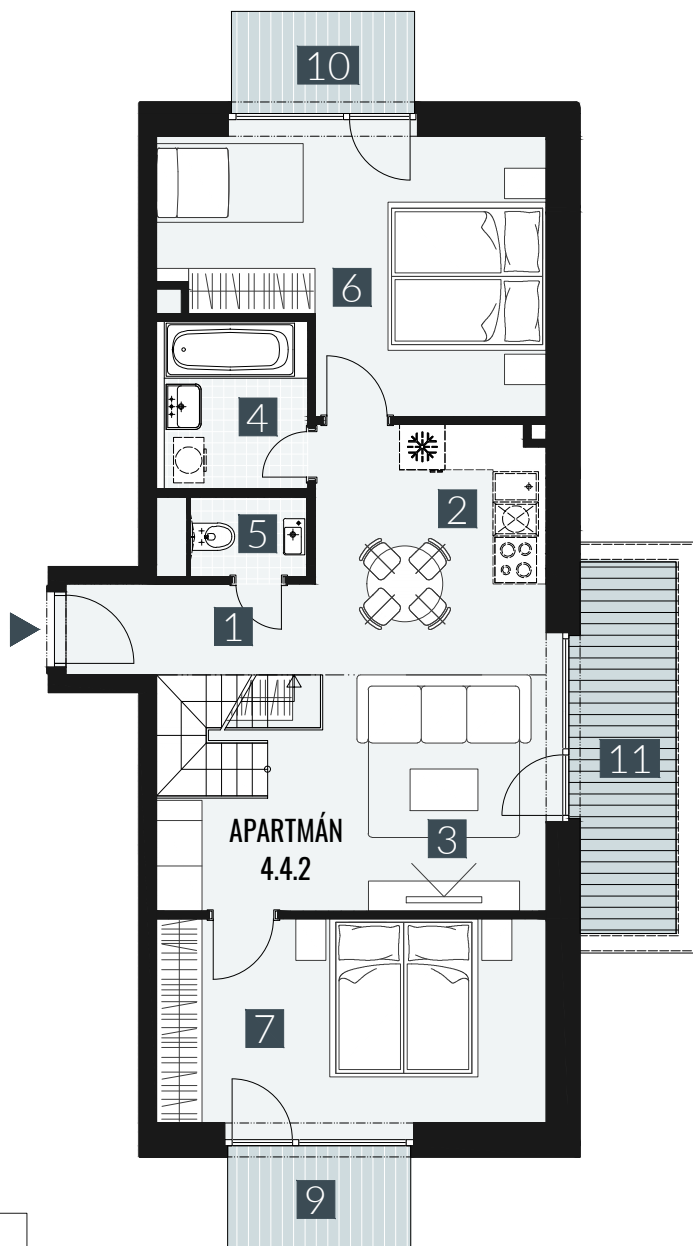

GERLACH REZORT

APARTMÁN / APARTMENT **4.4.2**

IZBY / ROOMS **3,5+KK**

BLOK / BLOCK **04**

POSCHODIE / FLOOR **4+5.NP**

1. vstupná predsieň	/lobby	0 5 , 5 8 m ²
2. kuchyňa	/kitchen	0 6 , 5 2 m ²
3. obývacia izba	/living room	1 8 , 9 3 m ²
4. kúpeľňa	/bathroom	0 4 , 4 2 m ²
5. WC	/toilet	0 2 , 1 5 m ²
6. izba	/room	1 6 , 6 2 m ²
7. izba	/room	1 4 , 4 5 m ²
8. galéria	/loft	2 1 , 7 3 m ²
CELKOVÁ PLOCHA	/TOTAL	9 0 , 4 0 m²
9. balkón	/balcony	0 3 , 2 7 m ²
10. balkón	/balcony	0 3 , 2 7 m ²
11. terasa	/terrace	0 6 , 8 3 m ²

M=1:100 1 2 3 4 5

Upozornenie: Plochy jednotlivých miestností sú len orientačné. Vyobrazené zariadenie v pôdorysoch bytov (nábytok, kuch. linka, el. spotrebiče atď.) nie sú súčasťou dodávky. Rozsah dodávky je špecifikovaný v štandarde. Investor si vyhradzuje právo na drobné úpravy.