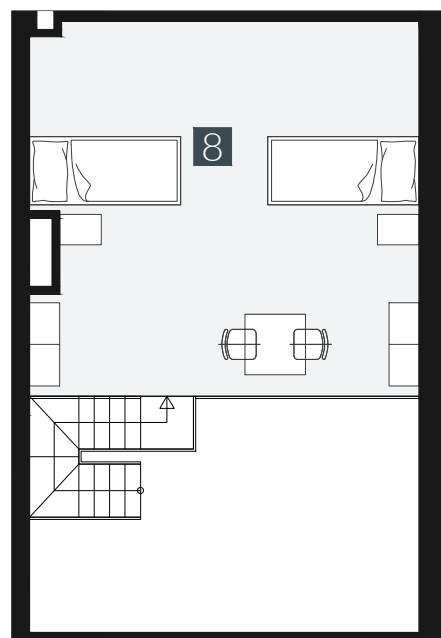

GERLACH REZORT

APARTMÁN / APARTMENT **4.4.2**

IZBY / ROOMS **3,5+KK**

BLOK / BLOCK **04**

POSCHODIE / FLOOR **4+5.NP**

1. vstupná predsieň	/lobby	0 5 , 5 8 m ²
2. kuchyňa	/kitchen	0 6 , 5 2 m ²
3. obývacia izba	/living room	1 8 , 9 3 m ²
4. kúpeľňa	/bathroom	0 4 , 4 2 m ²
5. WC	/toilet	0 2 , 1 5 m ²
6. izba	/room	1 6 , 6 2 m ²
7. izba	/room	1 4 , 4 5 m ²
8. galéria	/loft	2 1 , 7 3 m ²
CELKOVÁ PLOCHA	/TOTAL	9 0 , 4 0 m²
9. balkón	/balcony	0 3 , 2 7 m ²
10. balkón	/balcony	0 3 , 2 7 m ²
11. terasa	/terrace	0 6 , 8 3 m ²

M=1:100 1 2 3 4 5

Upozornenie: Plochy jednotlivých miestností sú len orientačné. Vyobrazené zariadenie v pôdorysoch bytov (nábytok, kuch. linka, el. spotrebiče atď.) nie sú súčasťou dodávky. Rozsah dodávky je špecifikovaný v štandarde. Investor si vyhradzuje právo na drobné úpravy.