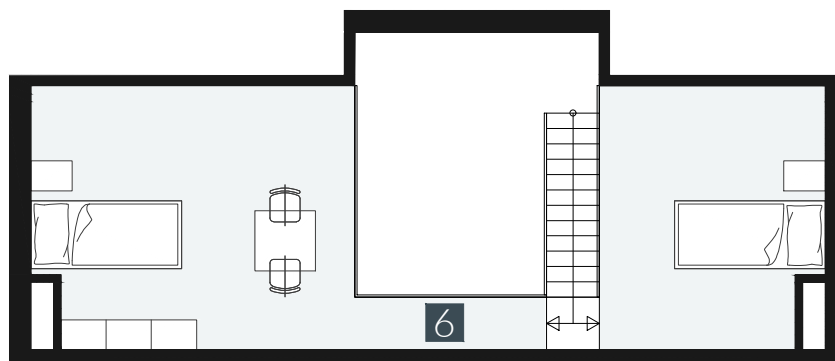

GERLACH REZORT

APARTMÁN / APARTMENT **4.4.1**

IZBY / ROOMS **2,5+KK**

BLOK / BLOCK **04**

POSCHODIE / FLOOR **4+5.NP**

| | | |
|-----------------------|---------------|--------------------------------|
| 1. vstupná predsieň | /lobby | 0 5 , 6 4 m ² |
| 2. kuchyňa | /kitchen | 1 2 , 7 9 m ² |
| 3. obývacia izba | /living room | 1 5 , 6 5 m ² |
| 4. kúpeľňa s WC | /bathroom | 0 4 , 9 0 m ² |
| 5. izba | /room | 1 6 , 5 4 m ² |
| 6. galéria | /loft | 2 1 , 8 2 m ² |
| CELKOVÁ PLOCHA | /TOTAL | 7 7 , 3 4 m² |
| 7. loggia | /loggia | 0 4 , 4 5 m ² |
| 8. balkón | /balcony | 0 3 , 2 7 m ² |

M=1:100 1 2 3 4 5

Upozornenie: Plochy jednotlivých miestností sú len orientačné. Vyobrazené zariadenie v pôdorysoch bytov (nábytok, kuch. linka, el. spotrebiče atď.) nie sú súčasťou dodávky. Rozsah dodávky je špecifikovaný v štandarde. Investor si vyhradzuje právo na drobné úpravy.