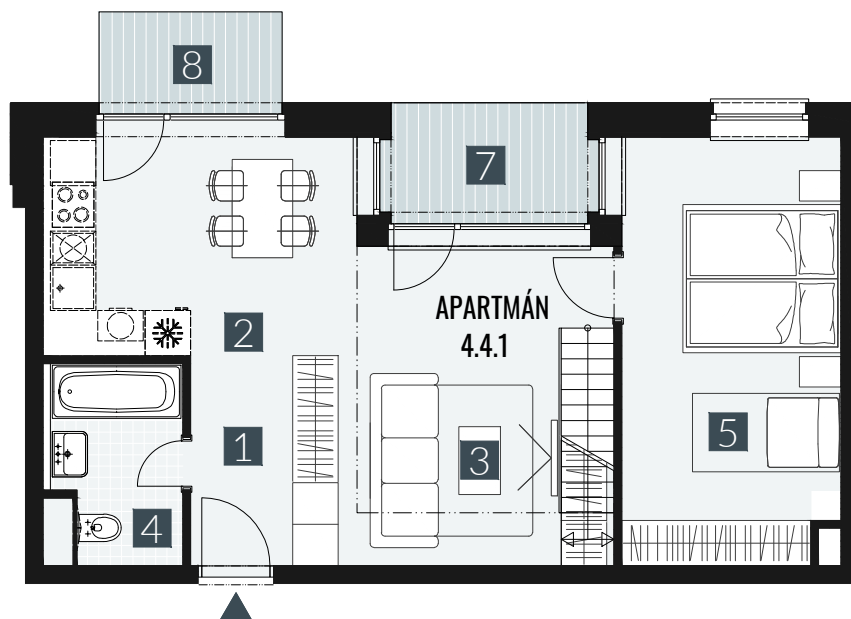

GERLACH REZORT

APARTMÁN / APARTMENT **4.4.1**

IZBY / ROOMS **2,5+KK**

BLOK / BLOCK **04**

POSCHODIE / FLOOR **4+5.NP**

| | | |
|-----------------------|---------------|--------------------------------|
| 1. vstupná predsieň | /lobby | 0 5 , 6 4 m ² |
| 2. kuchyňa | /kitchen | 1 2 , 7 9 m ² |
| 3. obývacia izba | /living room | 1 5 , 6 5 m ² |
| 4. kúpeľňa s WC | /bathroom | 0 4 , 9 0 m ² |
| 5. izba | /room | 1 6 , 5 4 m ² |
| 6. galéria | /loft | 2 1 , 8 2 m ² |
| CELKOVÁ PLOCHA | /TOTAL | 7 7 , 3 4 m² |
| 7. loggia | /loggia | 0 4 , 4 5 m ² |
| 8. balkón | /balcony | 0 3 , 2 7 m ² |

M=1:100 1 2 3 4 5

Upozornenie: Plochy jednotlivých miestností sú len orientačné. Vyobrazené zariadenie v pôdorysoch bytov (nábytok, kuch. linka, el. spotrebiče atď.) nie sú súčasťou dodávky. Rozsah dodávky je špecifikovaný v štandarde. Investor si vyhradzuje právo na drobné úpravy.