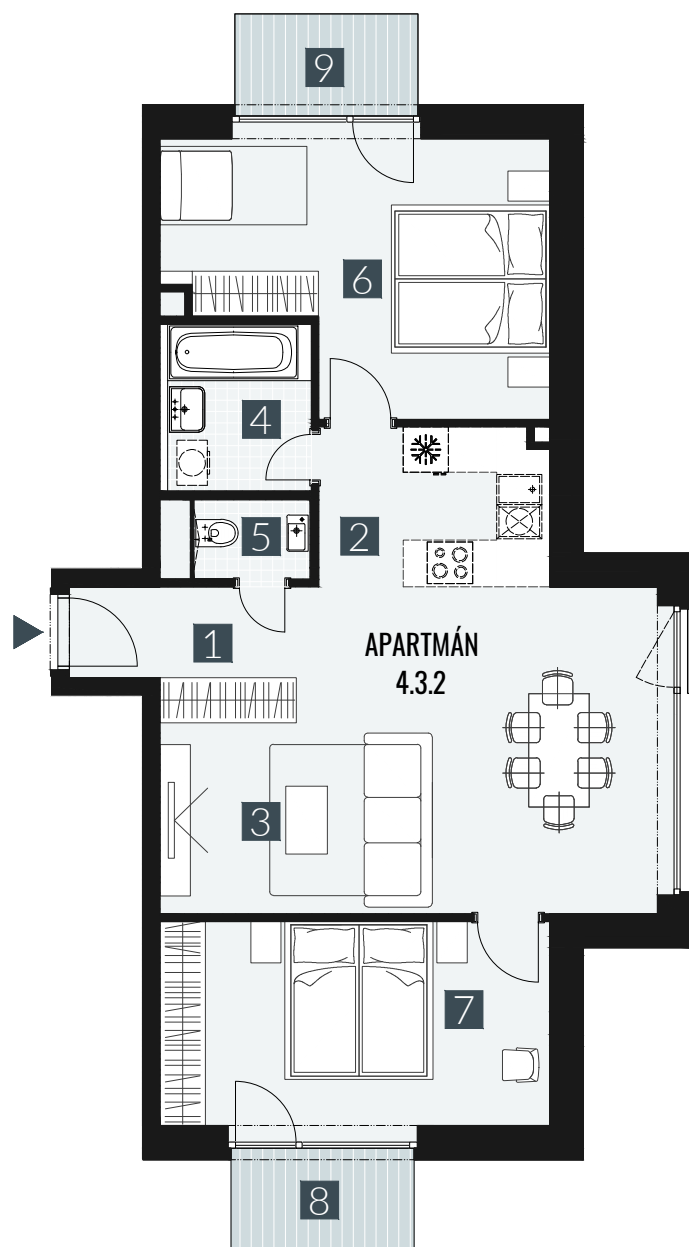

GERLACH REZORT

APARTMÁN / APARTMENT **4.3.2**

IZBY / ROOMS **3+KK**

BLOK / BLOCK **04**

POSCHODIE / FLOOR **3.NP**

M=1:100 1 2 3 4 5

Upozornenie: Plochy jednotlivých miestností sú len orientačné. Vyobrazené zariadenie v pôdorysoch bytov (nábytok, kuch. linka, el. spotrebiče atď.) nie sú súčasťou dodávky. Rozsah dodávky je špecifikovaný v štandarde. Investor si vyhradzuje právo na drobné úpravy.

1. vstupná predsieň	/lobby	0 4 , 2 9 m ²
2. kuchyňa	/kitchen	0 6 , 5 2 m ²
3. obývacia izba	/living room	2 5 , 8 4 m ²
4. kúpeľňa	/bathroom	0 4 , 4 2 m ²
5. WC	/toilet	0 2 , 1 5 m ²
6. izba	/room	1 6 , 6 2 m ²
7. izba	/room	1 4 , 4 5 m ²
CELKOVÁ PLOCHA	/TOTAL	7 4 , 2 9 m²
8. balkón	/balcony	0 3 , 2 7 m ²
9. balkón	/balcony	0 3 , 2 7 m ²