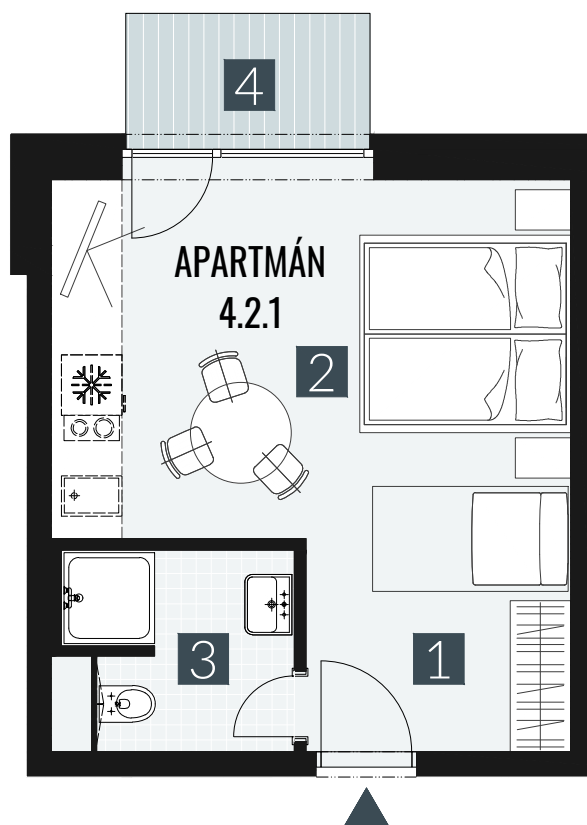

GERLACH REZORT

APARTMÁN / APARTMENT **4.2.1**

IZBY / ROOMS **1+KK**

BLOK / BLOCK **04**

POSCHODIE / FLOOR **2.NP**

1. vstupná predsieň	/lobby	0 5 , 0 9 m ²
2. obytná miestnosť	/room	1 9 , 5 8 m ²
3. kúpeľňa s WC	/bathroom	0 4 , 6 2 m ²
CELKOVÁ PLOCHA	/TOTAL	2 9 , 2 9 m²
4. balkón	/balcony	0 3 , 2 7 m ²

M=1:75 1 2 3 4

Upozornenie: Plochy jednotlivých miestností sú len orientačné. Vyobrazené zariadenie v pôdorysoch bytov (nábytok, kuch. linka, el. spotrebiče atď.) nie sú súčasťou dodávky. Rozsah dodávky je špecifikovaný v štandarde. Investor si vyhradzuje právo na drobné úpravy.