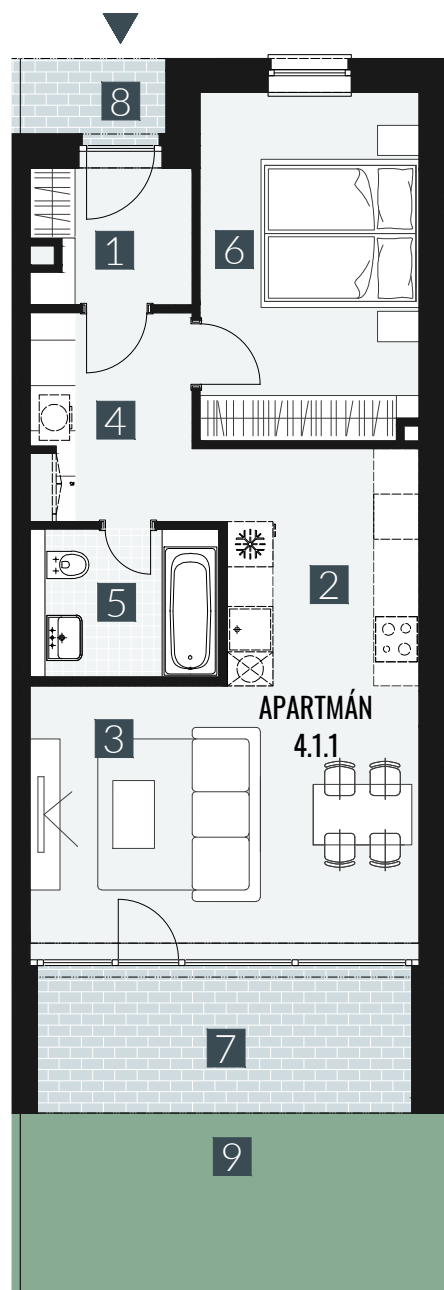

GERLACH REZORT

APARTMÁN / APARTMENT **4.1.1**

IZBY / ROOMS **2+KK**

BLOK / BLOCK **04**

POSCHODIE / FLOOR **1.NP**

1. vstupná predsieň	/lobby	0 4 , 3 1 m ²
2. kuchyňa	/kitchen	0 7 , 9 6 m ²
3. obývacia izba	/living room	1 8 , 6 4 m ²
4. chodba	/corridor	0 6 , 5 2 m ²
5. kúpeľňa s WC	/bathroom	0 4 , 9 0 m ²
6. izba	/room	1 3 , 2 8 m ²
CELKOVÁ PLOCHA	/TOTAL	5 5 , 6 1 m²
7. terasa	/terrace	0 9 , 6 5 m ²
8. závetrie	/porch	0 2 , 0 8 m ²
9. predzáhradka	/garden	2 4 , 6 2 m ²

M=1:100 1 2 3 4 5

Upozornenie: Plochy jednotlivých miestností sú len orientačné. Vyobrazené zariadenie v pôdorysoch bytov (nábytok, kuch. linka, el. spotrebiče atď.) nie sú súčasťou dodávky. Rozsah dodávky je špecifikovaný v štandarde. Investor si vyhradzuje právo na drobné úpravy.