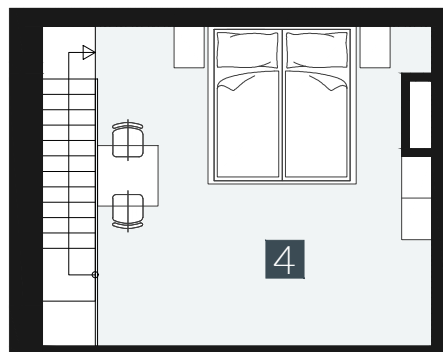

GERLACH REZORT

APARTMÁN / APARTMENT **3.B.4.4**

IZBY / ROOMS **1,5+KK**

BLOK / BLOCK **03**

POSCHODIE / FLOOR **4+5.NP**

1. vstupná predsieň	/lobby	0 5 , 7 8 m ²
2. obytňá miestnosť	/room	1 8 , 8 9 m ²
3. kúpeľňa s WC	/bathroom	0 4 , 6 2 m ²
4. galéria	/loft	1 5 , 4 9 m ²
CELKOVÁ PLOCHA	/TOTAL	4 4 , 7 8 m²
5. balkón	/balcony	0 3 , 2 7 m ²

M=1:100 1 2 3 4 5

Upozornenie: Plochy jednotlivých miestností sú len orientačné. Vyobrazené zariadenie v pôdorysoch bytov (nábytok, kuch. linka, el. spotrebiče atď.) nie sú súčasťou dodávky. Rozsah dodávky je špecifikovaný v štandarde. Investor si vyhradzuje právo na drobné úpravy.