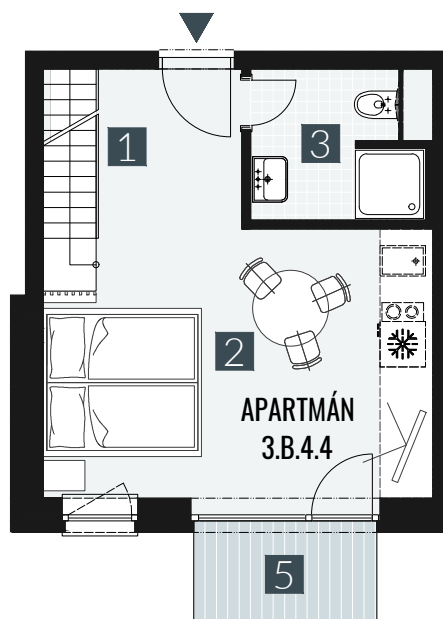

GERLACH REZORT

APARTMÁN / APARTMENT **3.B.4.4**

IZBY / ROOMS **1,5+KK**

BLOK / BLOCK **03**

POSCHODIE / FLOOR **4+5.NP**

1. vstupná predsieň	/lobby	0 5 , 7 8 m ²
2. obytňá miestnosť	/room	1 8 , 8 9 m ²
3. kúpeľňa s WC	/bathroom	0 4 , 6 2 m ²
4. galéria	/loft	1 5 , 4 9 m ²
CELKOVÁ PLOCHA	/TOTAL	4 4 , 7 8 m²
5. balkón	/balcony	0 3 , 2 7 m ²

M=1:100 1 2 3 4 5

Upozornenie: Plochy jednotlivých miestností sú len orientačné. Vyobrazené zariadenie v pôdorysoch bytov (nábytok, kuch. linka, el. spotrebiče atď.) nie sú súčasťou dodávky. Rozsah dodávky je špecifikovaný v štandarde. Investor si vyhradzuje právo na drobné úpravy.