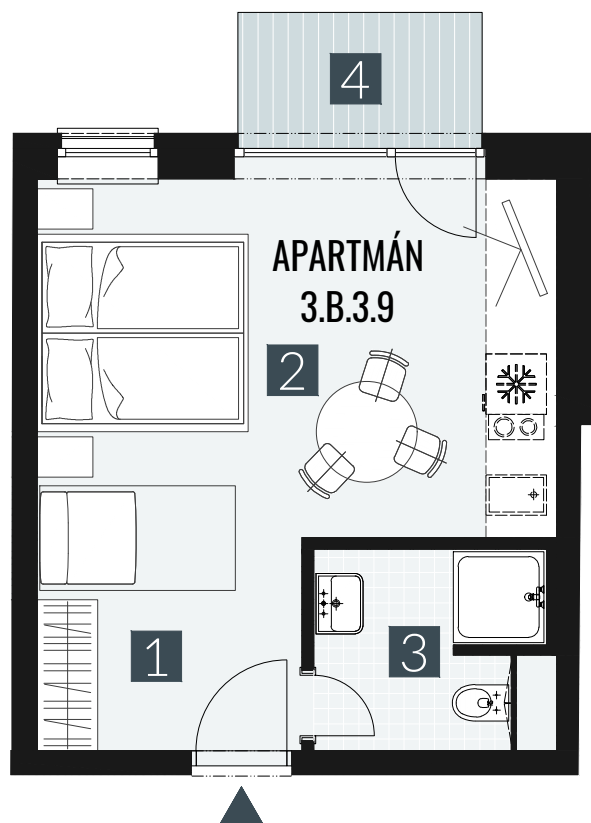

GERLACH REZORT

APARTMÁN / APARTMENT **3.B.3.9**

IZBY / ROOMS **1+KK**

BLOK / BLOCK **03**

POSCHODIE / FLOOR **3.NP**

1. vstupná predsieň	/lobby	0 5 , 0 9 m ²
2. obytná miestnosť	/room	1 9 , 5 8 m ²
3. kúpeľňa s WC	/bathroom	0 4 , 6 2 m ²
CELKOVÁ PLOCHA	/TOTAL	2 9 , 2 9 m²
4. balkón	/balcony	0 3 , 2 7 m ²

M=1:75 1 2 3 4

Upozornenie: Plochy jednotlivých miestností sú len orientačné. Vyobrazené zariadenie v pôdorysoch bytov (nábytok, kuch. linka, el. spotrebiče atď.) nie sú súčasťou dodávky. Rozsah dodávky je špecifikovaný v štandarde. Investor si vyhradzuje právo na drobné úpravy.