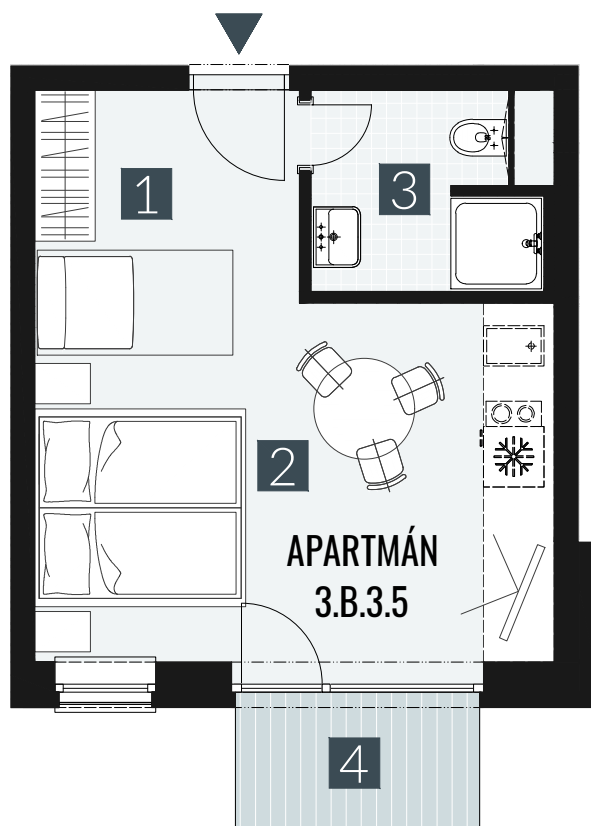

GERLACH REZORT

APARTMÁN / APARTMENT **3.B.3.5**

IZBY / ROOMS **1+KK**

BLOK / BLOCK **03**

POSCHODIE / FLOOR **3.NP**

1. vstupná predsieň	/lobby	0 5 , 0 9 m ²
2. obytná miestnosť	/room	1 9 , 5 8 m ²
3. kúpeľňa s WC	/bathroom	0 4 , 6 2 m ²
CELKOVÁ PLOCHA	/TOTAL	2 9 , 2 9 m²
4. balkón	/balcony	0 3 , 2 7 m ²

M=1:75 1 2 3 4

Upozornenie: Plochy jednotlivých miestností sú len orientačné. Vyobrazené zariadenie v pôdorysoch bytov (nábytok, kuch. linka, el. spotrebiče atď.) nie sú súčasťou dodávky. Rozsah dodávky je špecifikovaný v štandarde. Investor si vyhradzuje právo na drobné úpravy.