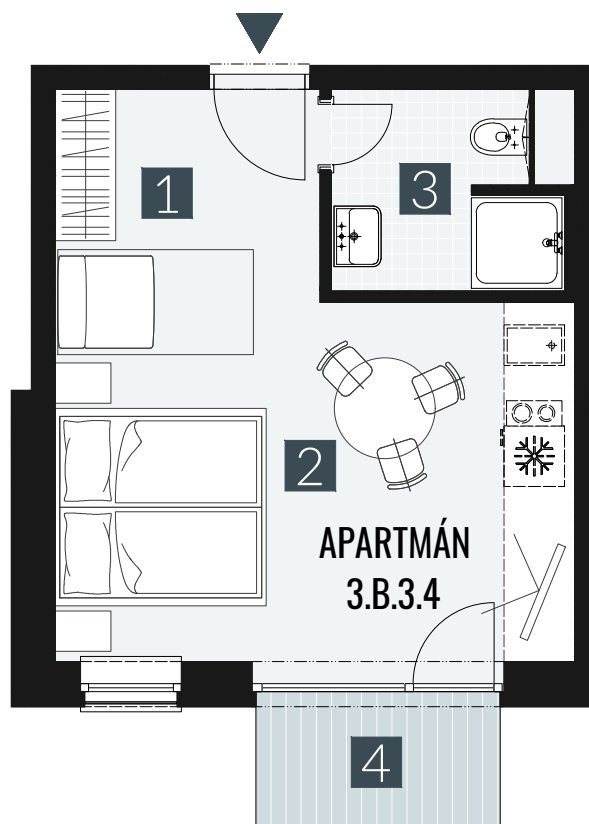

# GERLACH REZORT

APARTMÁN / APARTMENT **3.B.3.4**

IZBY / ROOMS **1+KK**

BLOK / BLOCK **03**

POSCHODIE / FLOOR **3.NP**

1. vstupná predsieň	/lobby	0 5 , 0 9 m <sup>2</sup>
2. obytná miestnosť	/room	1 9 , 5 8 m <sup>2</sup>
3. kúpeľňa s WC	/bathroom	0 4 , 6 2 m <sup>2</sup>
<b>CELKOVÁ PLOCHA</b>	<b>/TOTAL</b>	<b>2 9 , 2 9 m<sup>2</sup></b>
4. balkón	/balcony	0 3 , 2 7 m <sup>2</sup>

M=1:75 1 2 3 4

Upozornenie: Plochy jednotlivých miestností sú len orientačné. Vyobrazené zariadenie v pôdorysoch bytov (nábytok, kuch. linka, el. spotrebiče atď.) nie sú súčasťou dodávky. Rozsah dodávky je špecifikovaný v štandarde. Investor si vyhradzuje právo na drobné úpravy.