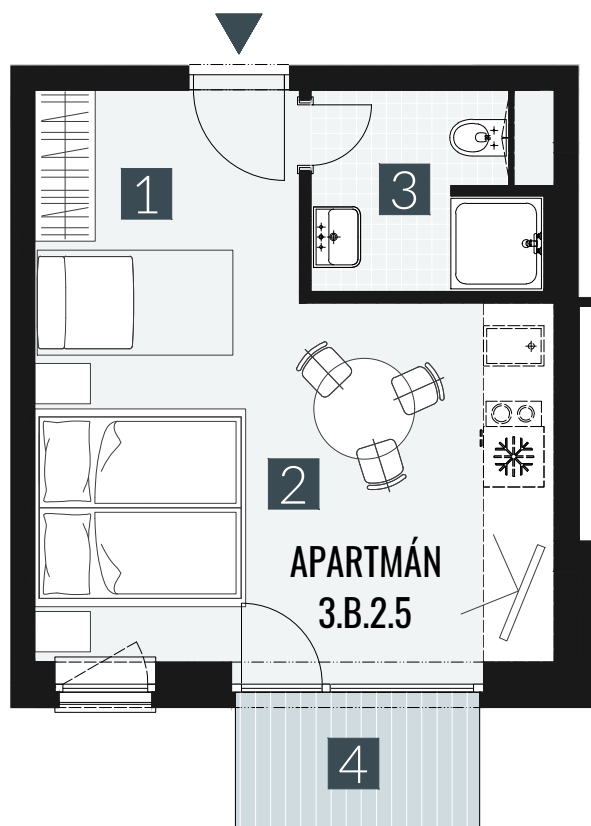

GERLACH REZORT

APARTMÁN / APARTMENT **3.B.2.5**

IZBY / ROOMS **1+KK**

BLOK / BLOCK **03**

POSCHODIE / FLOOR **2.NP**

1. vstupná predsieň	/lobby	0 5 , 0 9 m ²
2. obytná miestnosť	/room	1 9 , 5 8 m ²
3. kúpeľňa s WC	/bathroom	0 4 , 6 2 m ²
CELKOVÁ PLOCHA	/TOTAL	2 9 , 2 9 m²
4. balkón	/balcony	0 3 , 2 7 m ²

M=1:75 1 2 3 4

Upozornenie: Plochy jednotlivých miestností sú len orientačné. Vyobrazené zariadenie v pôdorysoch bytov (nábytok, kuch. linka, el. spotrebiče atď.) nie sú súčasťou dodávky. Rozsah dodávky je špecifikovaný v štandarde. Investor si vyhradzuje právo na drobné úpravy.