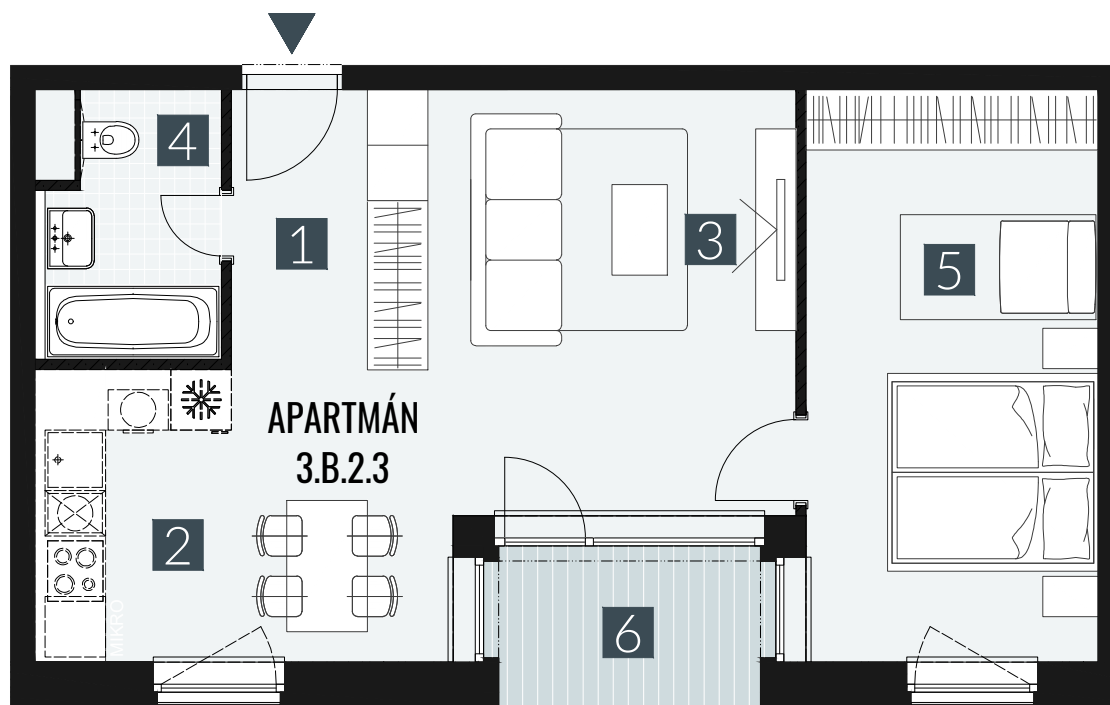

# GERLACH REZORT

APARTMÁN / APARTMENT **3.B.2.3**

IZBY / ROOMS **2+KK**

BLOK / BLOCK **03**

POSCHODIE / FLOOR **2.NP**

1. vstupná predsieň	/lobby	0 5 , 6 3 m <sup>2</sup>
2. kuchyňa	/kitchen	1 2 , 2 6 m <sup>2</sup>
3. obývacia izba	/living room	1 5 , 6 5 m <sup>2</sup>
4. kúpeľňa s WC	/bathroom	0 4 , 9 0 m <sup>2</sup>
5. izba	/room	1 6 , 7 8 m <sup>2</sup>
<b>CELKOVÁ PLOCHA</b>	<b>/TOTAL</b>	<b>5 5 , 2 2 m<sup>2</sup></b>
6. loggia	/loggia	0 4 , 4 5 m <sup>2</sup>

M=1:75

Upozornenie: Plochy jednotlivých miestností sú len orientačné. Vyobrazené zariadenie v pôdorysoch bytov (nábytok, kuch. linka, el. spotrebiče atď.) nie sú súčasťou dodávky. Rozsah dodávky je špecifikovaný v štandarde. Investor si vyhradzuje právo na drobné úpravy.