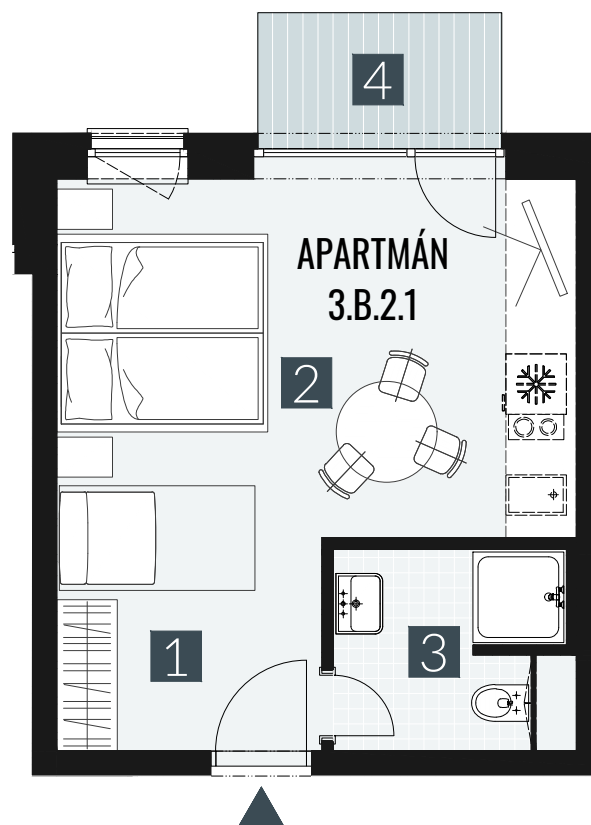

GERLACH REZORT

APARTMÁN / APARTMENT **3.B.2.1**

IZBY / ROOMS **1+KK**

BLOK / BLOCK **03**

POSCHODIE / FLOOR **2.NP**

1. vstupná predsieň	/lobby	0 5 , 0 9 m ²
2. obytná miestnosť	/room	1 9 , 5 8 m ²
3. kúpeľňa s WC	/bathroom	0 4 , 6 2 m ²
CELKOVÁ PLOCHA	/TOTAL	2 9 , 2 9 m²
4. balkón	/balcony	0 3 , 2 7 m ²

M=1:75 1 2 3 4

Upozornenie: Plochy jednotlivých miestností sú len orientačné. Vyobrazené zariadenie v pôdorysoch bytov (nábytok, kuch. linka, el. spotrebiče atď.) nie sú súčasťou dodávky. Rozsah dodávky je špecifikovaný v štandarde. Investor si vyhradzuje právo na drobné úpravy.