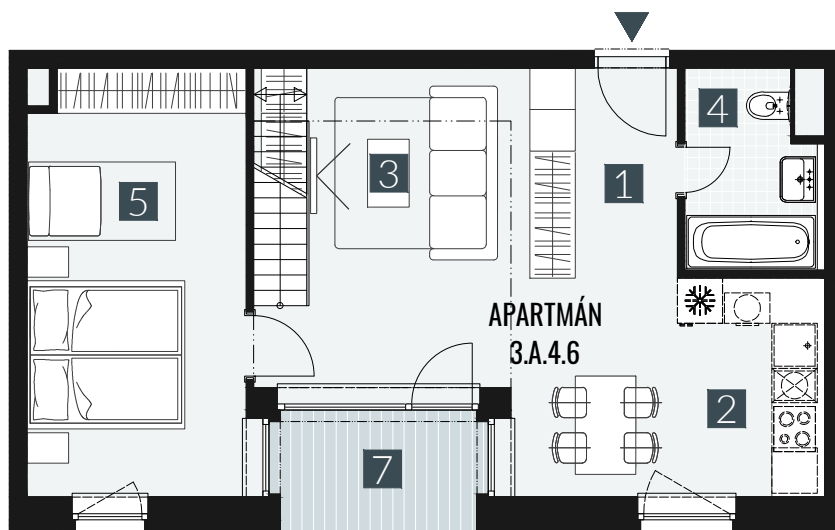

GERLACH REZORT

APARTMÁN / APARTMENT **3.A.4.6**

IZBY / ROOMS **2,5+KK**

BLOK / BLOCK **03**

POSCHODIE / FLOOR **4+5.NP**

1. vstupná predsieň	/lobby	0 5 , 6 3 m ²
2. kuchyňa	/kitchen	1 2 , 2 6 m ²
3. obývacia izba	/living room	1 5 , 6 5 m ²
4. kúpeľňa s WC	/bathroom	0 4 , 9 0 m ²
5. izba	/room	1 6 , 7 8 m ²
6. galéria	/loft	2 1 , 8 2 m ²
CELKOVÁ PLOCHA	/TOTAL	7 7 , 0 4 m²
7. loggia	/loggia	0 4 , 4 5 m ²

M=1:100 1 2 3 4 5

Upozornenie: Plochy jednotlivých miestností sú len orientačné. Vyobrazené zariadenie v pôdorysoch bytov (nábytok, kuch. linka, el. spotrebiče atď.) nie sú súčasťou dodávky. Rozsah dodávky je špecifikovaný v štandarde. Investor si vyhradzuje právo na drobné úpravy.