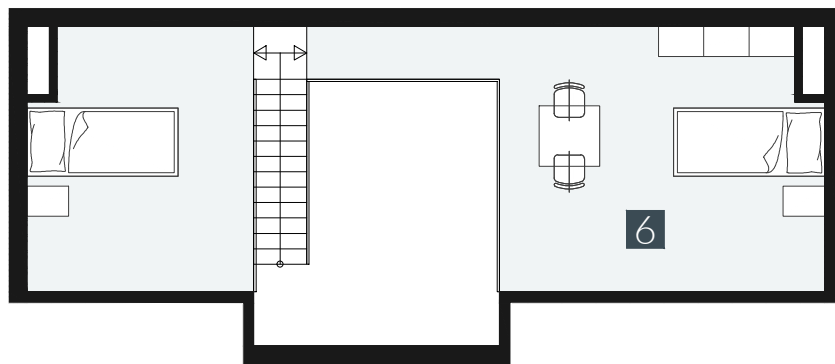

GERLACH REZORT

APARTMÁN / APARTMENT **3.A.4.6**

IZBY / ROOMS **2,5+KK**

BLOK / BLOCK **03**

POSCHODIE / FLOOR **4+5.NP**

1. vstupná predsieň	/lobby	0 5 , 6 3 m ²
2. kuchyňa	/kitchen	1 2 , 2 6 m ²
3. obývacia izba	/living room	1 5 , 6 5 m ²
4. kúpeľňa s WC	/bathroom	0 4 , 9 0 m ²
5. izba	/room	1 6 , 7 8 m ²
6. galéria	/loft	2 1 , 8 2 m ²
CELKOVÁ PLOCHA	/TOTAL	7 7 , 0 4 m²
7. loggia	/loggia	0 4 , 4 5 m ²

M=1:100 1 2 3 4 5

Upozornenie: Plochy jednotlivých miestností sú len orientačné. Vyobrazené zariadenie v pôdorysoch bytov (nábytok, kuch. linka, el. spotrebiče atď.) nie sú súčasťou dodávky. Rozsah dodávky je špecifikovaný v štandarde. Investor si vyhradzuje právo na drobné úpravy.