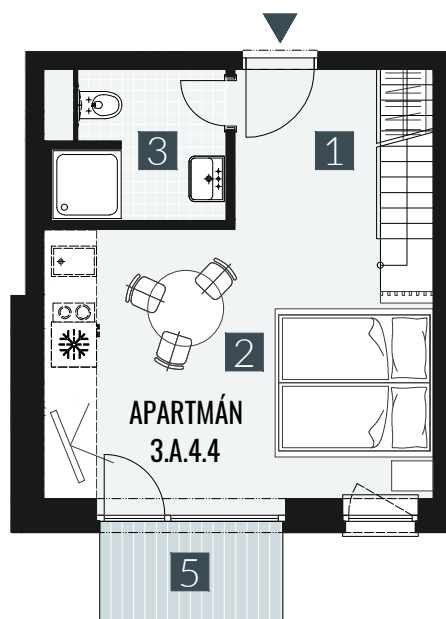

# GERLACH REZORT

APARTMÁN / APARTMENT **3.A.4.4**

IZBY / ROOMS **2+KK**

BLOK / BLOCK **03**

POSCHODIE / FLOOR **4+5.NP**

1. vstupná predsieň	/lobby	0 5 , 7 8 m <sup>2</sup>
2. obytná miestnosť	/room	1 8 , 8 9 m <sup>2</sup>
3. kúpeľňa s WC	/bathroom	0 4 , 6 2 m <sup>2</sup>
4. galéria	/loft	1 9 , 3 9 m <sup>2</sup>
<b>CELKOVÁ PLOCHA</b>	<b>/TOTAL</b>	<b>4 8 , 6 8 m<sup>2</sup></b>
5. balkón	/balcony	0 3 , 2 7 m <sup>2</sup>

M=1:100 1 2 3 4 5

Upozornenie: Plochy jednotlivých miestností sú len orientačné. Vyobrazené zariadenie v pôdorysoch bytov (nábytok, kuch. linka, el. spotrebiče atď.) nie sú súčasťou dodávky. Rozsah dodávky je špecifikovaný v štandarde. Investor si vyhradzuje právo na drobné úpravy.