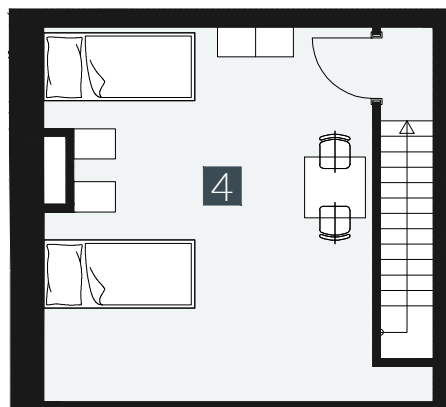

# GERLACH REZORT

APARTMÁN / APARTMENT **3.A.4.4**

IZBY / ROOMS **2+KK**

BLOK / BLOCK **03**

POSCHODIE / FLOOR **4+5.NP**

1. vstupná predsieň	/lobby	0 5 , 7 8 m <sup>2</sup>
2. obytná miestnosť	/room	1 8 , 8 9 m <sup>2</sup>
3. kúpeľňa s WC	/bathroom	0 4 , 6 2 m <sup>2</sup>
4. galéria	/loft	1 9 , 3 9 m <sup>2</sup>
<b>CELKOVÁ PLOCHA</b>	<b>/TOTAL</b>	<b>4 8 , 6 8 m<sup>2</sup></b>
5. balkón	/balcony	0 3 , 2 7 m <sup>2</sup>

M=1:100 1 2 3 4 5

Upozornenie: Plochy jednotlivých miestností sú len orientačné. Vyobrazené zariadenie v pôdorysoch bytov (nábytok, kuch. linka, el. spotrebiče atď.) nie sú súčasťou dodávky. Rozsah dodávky je špecifikovaný v štandarde. Investor si vyhradzuje právo na drobné úpravy.