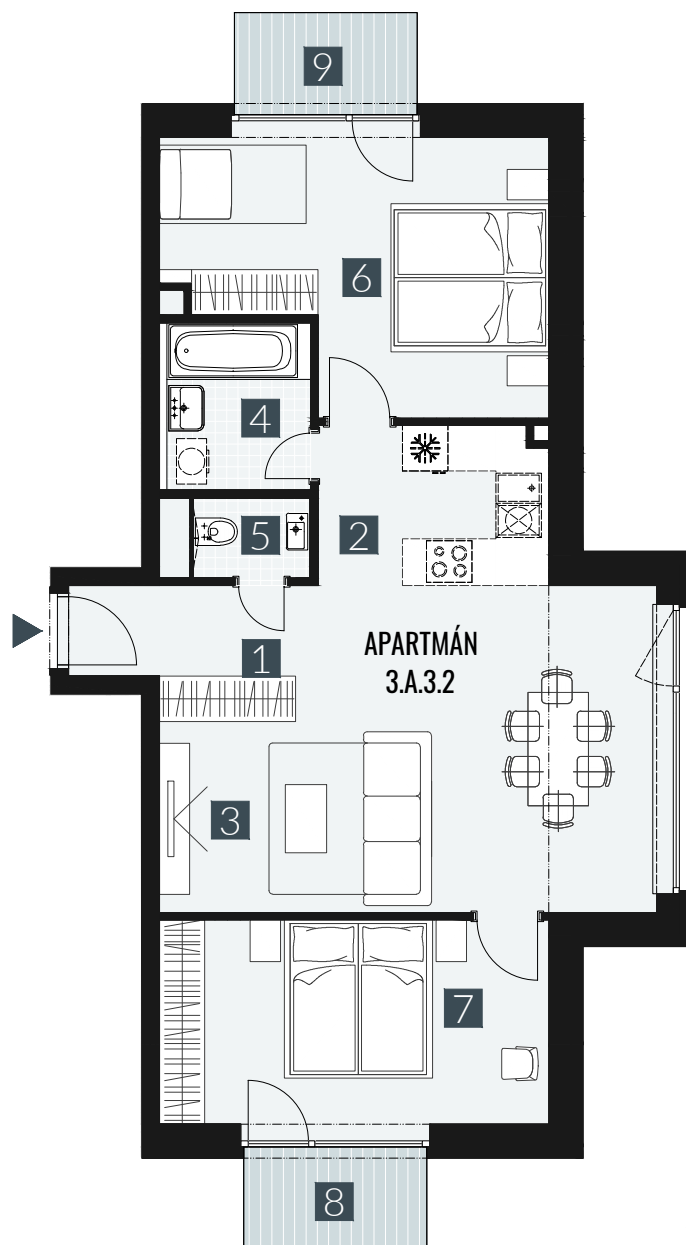

GERLACH REZORT

APARTMÁN / APARTMENT **3.A.3.2**

IZBY / ROOMS **3+KK**

BLOK / BLOCK **03**

POSCHODIE / FLOOR **3.NP**

1. vstupná predsieň	/lobby	0 4 , 2 9 m ²
2. kuchyňa	/kitchen	0 6 , 5 2 m ²
3. obývacia izba	/living room	2 5 , 8 4 m ²
4. kúpeľňa	/bathroom	0 4 , 4 2 m ²
5. WC	/toilet	0 2 , 1 5 m ²
6. izba	/room	1 6 , 6 2 m ²
7. izba	/room	1 4 , 4 5 m ²
CELKOVÁ PLOCHA	/TOTAL	7 4 , 2 9 m²
8. balkón	/balcony	0 3 , 2 7 m ²
9. balkón	/balcony	0 3 , 2 7 m ²

M=1:100 1 2 3 4 5

Upozornenie: Plochy jednotlivých miestností sú len orientačné. Vyobrazené zariadenie v pôdorysoch bytov (nábytok, kuch. linka, el. spotrebiče atď.) nie sú súčasťou dodávky. Rozsah dodávky je špecifikovaný v štandarde. Investor si vyhradzuje právo na drobné úpravy.