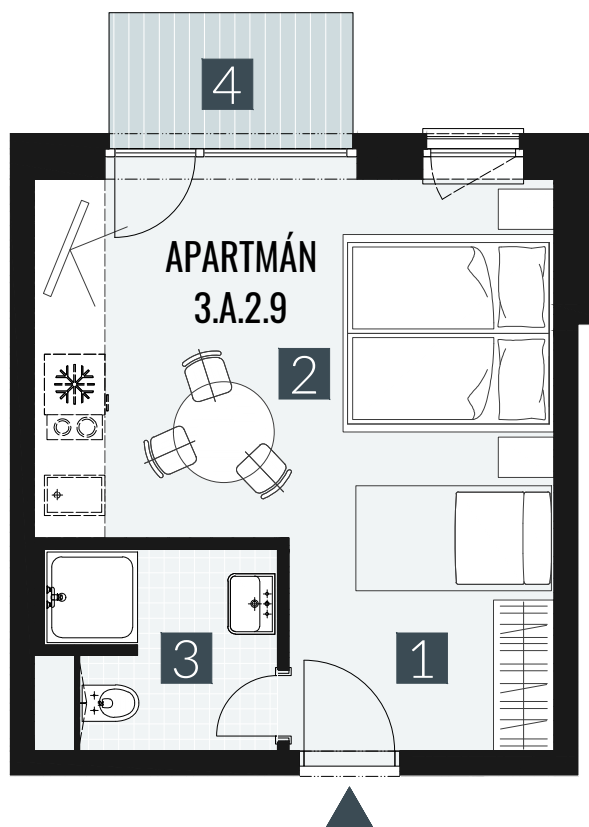

# GERLACH REZORT

APARTMÁN / APARTMENT **3.A.2.9**

IZBY / ROOMS **1+KK**

BLOK / BLOCK **03**

POSCHODIE / FLOOR **2.NP**

1. vstupná predsieň	/lobby	0 5 , 0 9 m <sup>2</sup>
2. obytná miestnosť	/room	1 9 , 5 8 m <sup>2</sup>
3. kúpeľňa s WC	/bathroom	0 4 , 6 2 m <sup>2</sup>
<b>CELKOVÁ PLOCHA</b>	<b>/TOTAL</b>	<b>2 9 , 2 9 m<sup>2</sup></b>
4. balkón	/balcony	0 3 , 2 7 m <sup>2</sup>

M=1:75 1 2 3 4

Upozornenie: Plochy jednotlivých miestností sú len orientačné. Vyobrazené zariadenie v pôdorysoch bytov (nábytok, kuch. linka, el. spotrebiče atď.) nie sú súčasťou dodávky. Rozsah dodávky je špecifikovaný v štandarde. Investor si vyhradzuje právo na drobné úpravy.