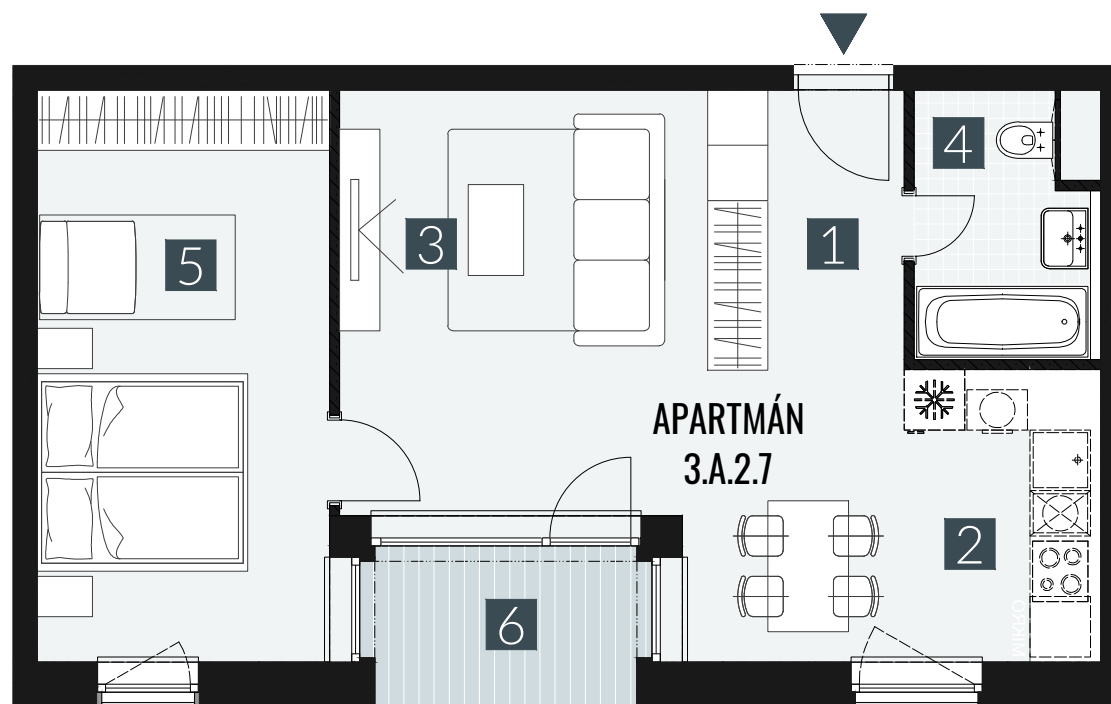

GERLACH REZORT

APARTMÁN / APARTMENT **3.A.2.7**

IZBY / ROOMS **2+KK**

BLOK / BLOCK **03**

POSCHODIE / FLOOR **2.NP**

1. vstupná predsieň	/lobby	0 5 , 6 3 m ²
2. kuchyňa	/kitchen	1 2 , 2 6 m ²
3. obývacia izba	/living room	1 5 , 6 5 m ²
4. kúpeľňa s WC	/bathroom	0 4 , 9 0 m ²
5. izba	/room	1 6 , 7 8 m ²
CELKOVÁ PLOCHA	/TOTAL	5 5 , 2 2 m²
6. loggia	/loggia	0 4 , 4 5 m ²

M=1:75 1 2 3 4

Upozornenie: Plochy jednotlivých miestností sú len orientačné. Vyobrazené zariadenie v pôdorysoch bytov (nábytok, kuch. linka, el. spotrebiče atď.) nie sú súčasťou dodávky. Rozsah dodávky je špecifikovaný v štandarde. Investor si vyhradzuje právo na drobné úpravy.