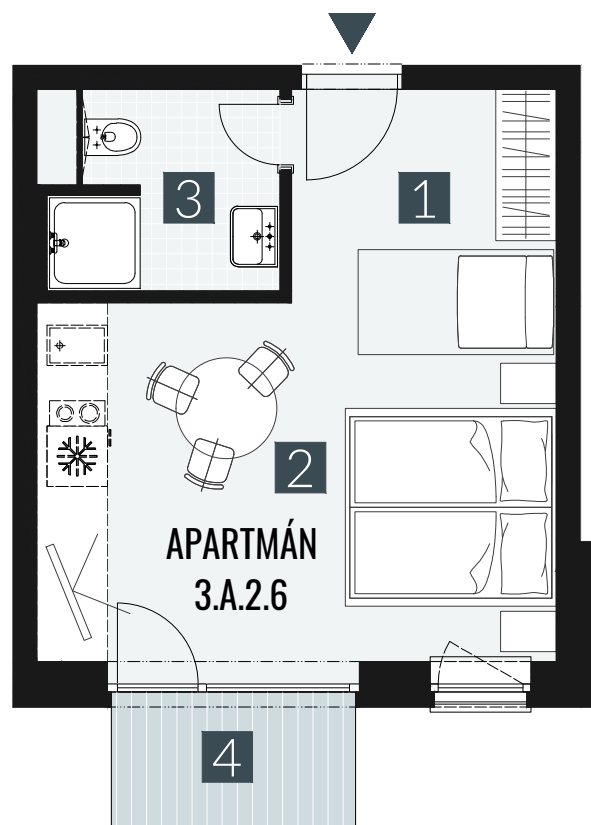

# GERLACH REZORT

APARTMÁN / APARTMENT **3.A.2.6**

IZBY / ROOMS **1+KK**

BLOK / BLOCK **03**

POSCHODIE / FLOOR **2.NP**

1. vstupná predsieň	/lobby	0 5 , 0 9 m <sup>2</sup>
2. obytná miestnosť	/room	1 9 , 5 8 m <sup>2</sup>
3. kúpeľňa s WC	/bathroom	0 4 , 6 2 m <sup>2</sup>
<b>CELKOVÁ PLOCHA</b>	<b>/TOTAL</b>	<b>2 9 , 2 9 m<sup>2</sup></b>
4. balkón	/balcony	0 3 , 2 7 m <sup>2</sup>

M=1:75 1 2 3 4

Upozornenie: Plochy jednotlivých miestností sú len orientačné. Vyobrazené zariadenie v pôdorysoch bytov (nábytok, kuch. linka, el. spotrebiče atď.) nie sú súčasťou dodávky. Rozsah dodávky je špecifikovaný v štandarde. Investor si vyhradzuje právo na drobné úpravy.