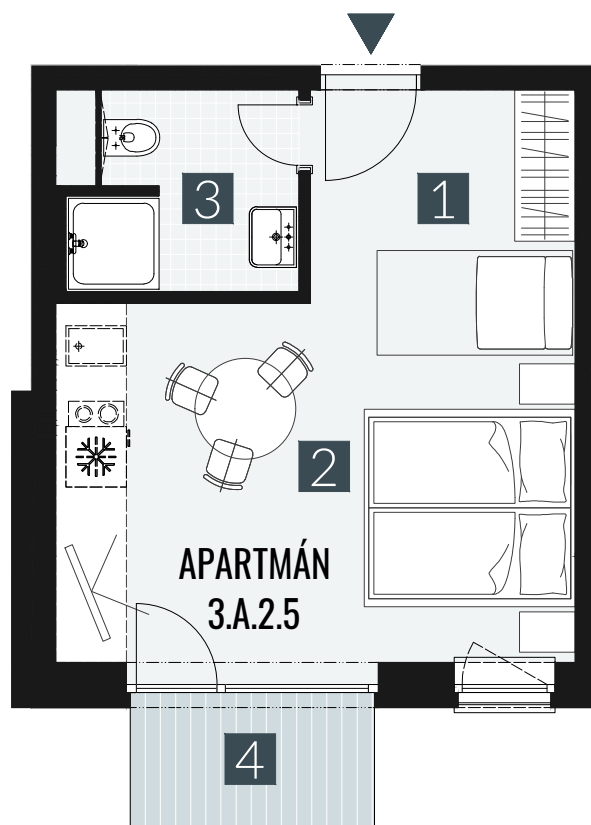

GERLACH REZORT

APARTMÁN / APARTMENT **3.A.2.5**

IZBY / ROOMS **1+KK**

BLOK / BLOCK **03**

POSCHODIE / FLOOR **2.NP**

1. vstupná predsieň	/lobby	0 5 , 0 9 m ²
2. obytná miestnosť	/room	1 9 , 5 8 m ²
3. kúpeľňa s WC	/bathroom	0 4 , 6 2 m ²
CELKOVÁ PLOCHA	/TOTAL	2 9 , 2 9 m²
4. balkón	/balcony	0 3 , 2 7 m ²

M=1:75 1 2 3 4

Upozornenie: Plochy jednotlivých miestností sú len orientačné. Vyobrazené zariadenie v pôdorysoch bytov (nábytok, kuch. linka, el. spotrebiče atď.) nie sú súčasťou dodávky. Rozsah dodávky je špecifikovaný v štandarde. Investor si vyhradzuje právo na drobné úpravy.