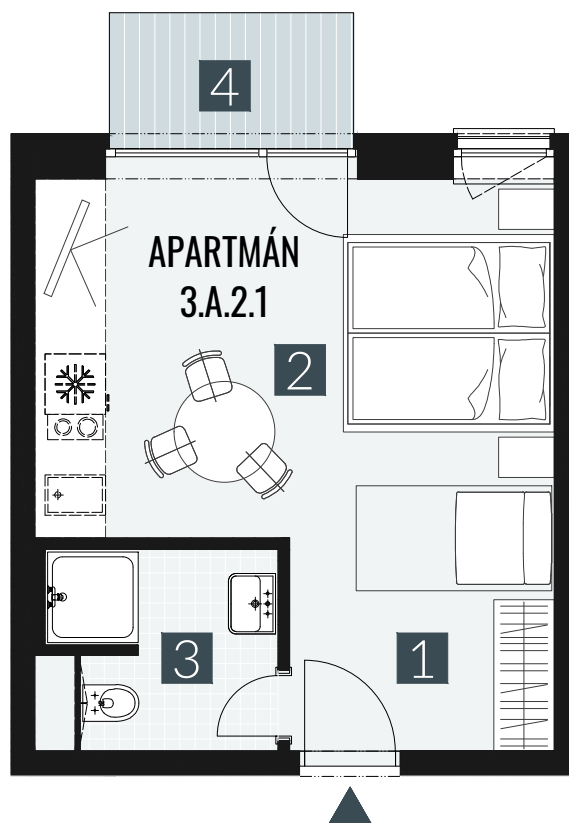

GERLACH REZORT

APARTMÁN / APARTMENT **3.A.2.1**

IZBY / ROOMS **1+KK**

BLOK / BLOCK **03**

POSCHODIE / FLOOR **2.NP**

1. vstupná predsieň	/lobby	0 5 , 0 9 m ²
2. obytná miestnosť	/room	1 9 , 5 8 m ²
3. kúpeľňa s WC	/bathroom	0 4 , 6 2 m ²
CELKOVÁ PLOCHA	/TOTAL	2 9 , 2 9 m²
4. balkón	/balcony	0 3 , 2 7 m ²

M=1:75 1 2 3 4

Upozornenie: Plochy jednotlivých miestností sú len orientačné. Vyobrazené zariadenie v pôdorysoch bytov (nábytok, kuch. linka, el. spotrebiče atď.) nie sú súčasťou dodávky. Rozsah dodávky je špecifikovaný v štandarde. Investor si vyhradzuje právo na drobné úpravy.