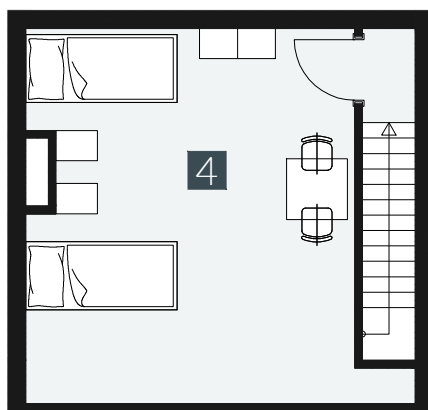

GERLACH REZORT

APARTMÁN / APARTMENT **2.B.4.6**

IZBY / ROOMS **2+KK**

BLOK / BLOCK **02**

POSCHODIE / FLOOR **4+5.NP**

1. vstupná predsieň	/lobby	0 5 , 7 8 m ²
2. obytná miestnosť	/room	1 8 , 8 9 m ²
3. kúpeľňa s WC	/bathroom	0 4 , 6 2 m ²
4. galéria	/loft	1 9 , 3 9 m ²
CELKOVÁ PLOCHA	/TOTAL	4 8 , 6 8 m²
5. balkón	/balcony	0 3 , 2 7 m ²

M=1:100 1 2 3 4 5

Upozornenie: Plochy jednotlivých miestností sú len orientačné. Vyobrazené zariadenie v pôdorysoch bytov (nábytok, kuch. linka, el. spotrebiče atď.) nie sú súčasťou dodávky. Rozsah dodávky je špecifikovaný v štandarde. Investor si vyhradzuje právo na drobné úpravy.