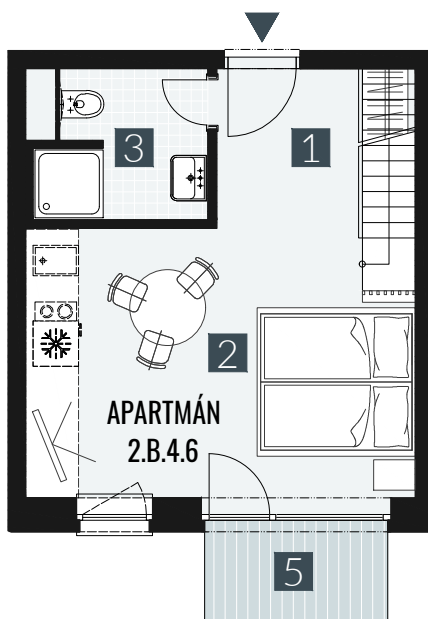

GERLACH REZORT

APARTMÁN / APARTMENT **2.B.4.6**

IZBY / ROOMS **2+KK**

BLOK / BLOCK **02**

POSCHODIE / FLOOR **4+5.NP**

1. vstupná predsieň	/lobby	0 5 , 7 8 m ²
2. obytná miestnosť	/room	1 8 , 8 9 m ²
3. kúpeľňa s WC	/bathroom	0 4 , 6 2 m ²
4. galéria	/loft	1 9 , 3 9 m ²
CELKOVÁ PLOCHA	/TOTAL	4 8 , 6 8 m²
5. balkón	/balcony	0 3 , 2 7 m ²

M=1:100 1 2 3 4 5

Upozornenie: Plochy jednotlivých miestností sú len orientačné. Vyobrazené zariadenie v pôdorysoch bytov (nábytok, kuch. linka, el. spotrebiče atď.) nie sú súčasťou dodávky. Rozsah dodávky je špecifikovaný v štandarde. Investor si vyhradzuje právo na drobné úpravy.