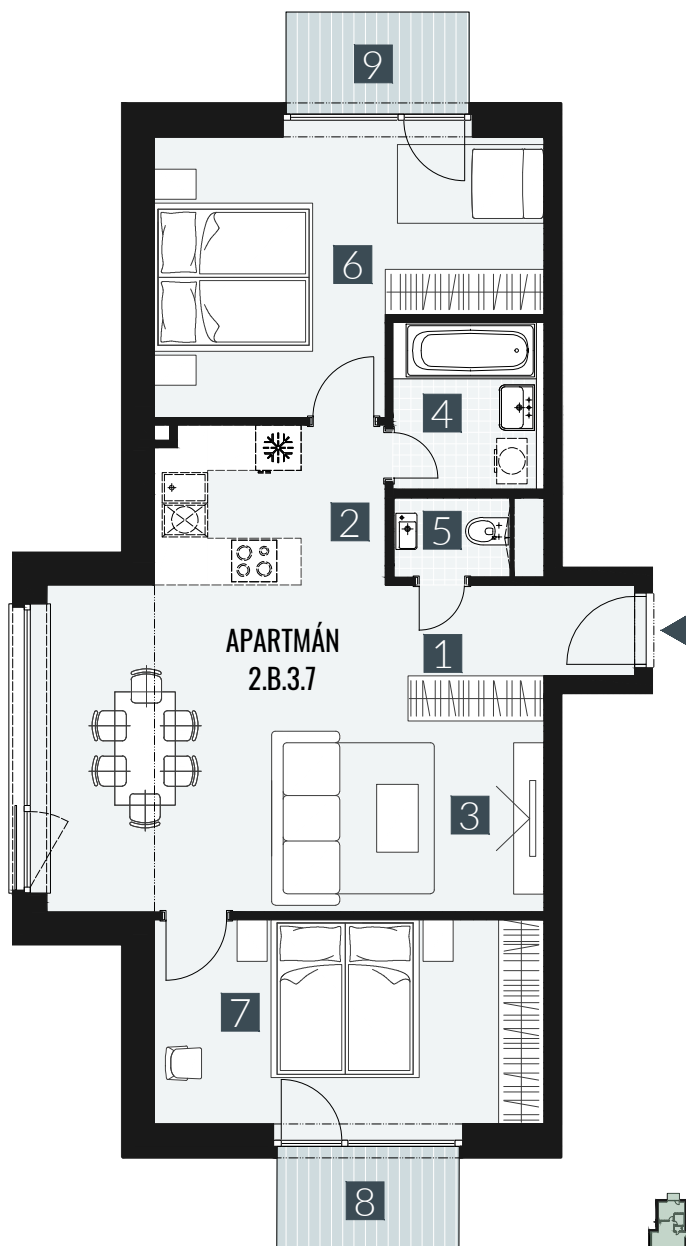

GERLACH REZORT

APARTMÁN / APARTMENT **2.B.3.7**

IZBY / ROOMS **3+KK**

BLOK / BLOCK **02**

POSCHODIE / FLOOR **3.NP**

1. vstupná predsieň	/lobby	0 4 , 2 9 m ²
2. kuchyňa	/kitchen	0 6 , 5 2 m ²
3. obývacia izba	/living room	2 5 , 8 4 m ²
4. kúpeľňa	/bathroom	0 4 , 4 2 m ²
5. WC	/toilet	0 2 , 1 5 m ²
6. izba	/room	1 6 , 8 0 m ²
7. izba	/room	1 4 , 4 5 m ²
CELKOVÁ PLOCHA	/TOTAL	7 4 , 4 7 m²
8. balkón	/balcony	0 3 , 2 7 m ²
9. balkón	/balcony	0 3 , 2 7 m ²

M=1:100 1 2 3 4 5

Upozornenie: Plochy jednotlivých miestností sú len orientačné. Vyobrazené zariadenie v pôdorysoch bytov (nábytok, kuch. linka, el. spotrebiče atď.) nie sú súčasťou dodávky. Rozsah dodávky je špecifikovaný v štandarde. Investor si vyhradzuje právo na drobné úpravy.