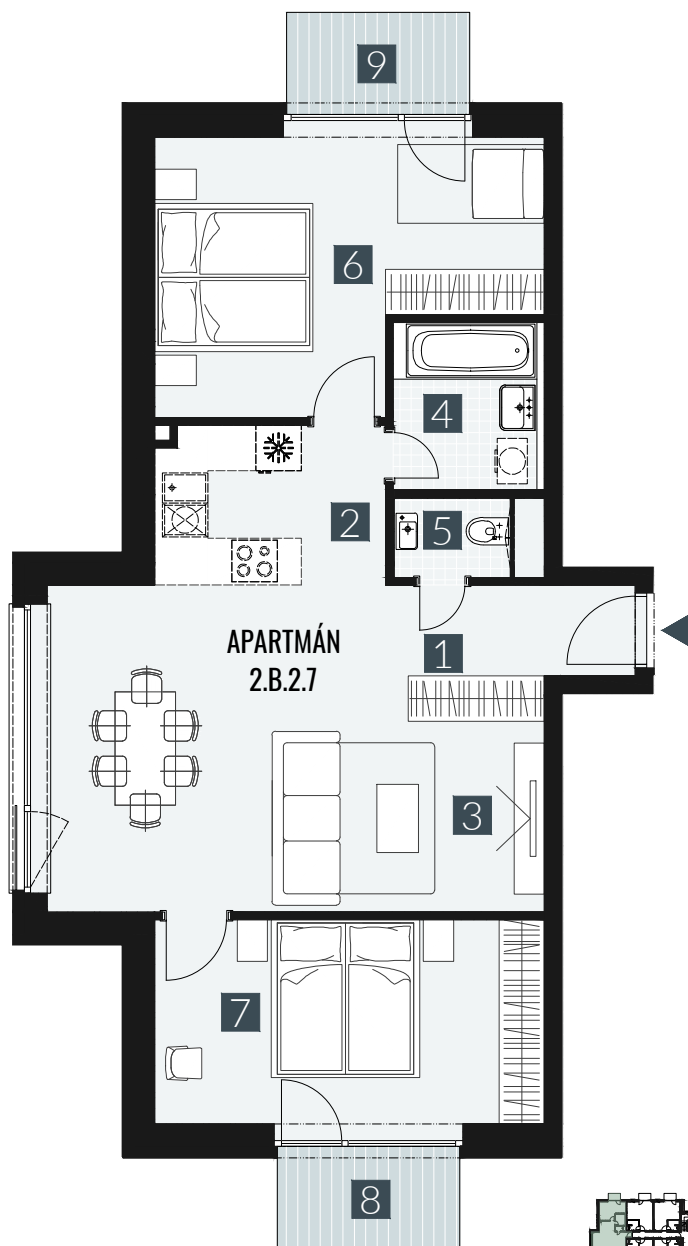

# GERLACH REZORT

APARTMÁN / APARTMENT **2.B.2.7**

IZBY / ROOMS **3+KK**

BLOK / BLOCK **02**

POSCHODIE / FLOOR **2.NP**

M=1:100 1 2 3 4 5

Upozornenie: Plochy jednotlivých miestností sú len orientačné. Vyobrazené zariadenie v pôdorysoch bytov (nábytok, kuch. linka, el. spotrebiče atď.) nie sú súčasťou dodávky. Rozsah dodávky je špecifikovaný v štandarde. Investor si vyhradzuje právo na drobné úpravy.

1. vstupná predsieň	/lobby	0 4 , 2 9 m <sup>2</sup>
2. kuchyňa	/kitchen	0 6 , 5 2 m <sup>2</sup>
3. obývacia izba	/living room	2 5 , 8 4 m <sup>2</sup>
4. kúpeľňa	/bathroom	0 4 , 4 2 m <sup>2</sup>
5. WC	/toilet	0 2 , 1 5 m <sup>2</sup>
6. izba	/room	1 6 , 8 0 m <sup>2</sup>
7. izba	/room	1 4 , 4 5 m <sup>2</sup>
<b>CELKOVÁ PLOCHA</b>	<b>/TOTAL</b>	<b>7 4 , 4 7 m<sup>2</sup></b>
8. balkón	/balcony	0 3 , 2 7 m <sup>2</sup>
9. balkón	/balcony	0 3 , 2 7 m <sup>2</sup>