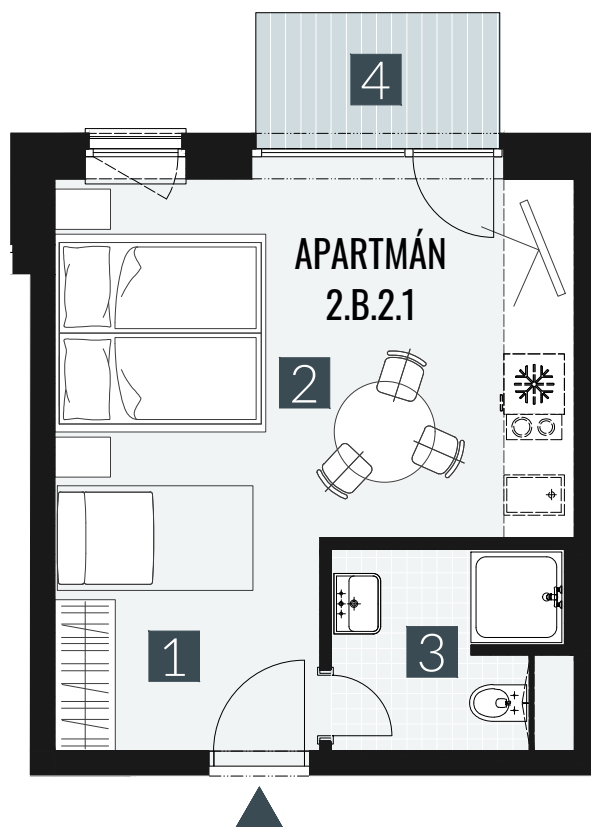

GERLACH REZORT

APARTMÁN / APARTMENT **2.B.2.1**

IZBY / ROOMS **1+KK**

BLOK / BLOCK **02**

POSCHODIE / FLOOR **2.NP**

1. vstupná predsieň	/lobby	0 5 , 0 9 m ²
2. obytná miestnosť	/room	1 9 , 5 8 m ²
3. kúpeľňa s WC	/bathroom	0 4 , 6 2 m ²
CELKOVÁ PLOCHA	/TOTAL	2 9 , 2 9 m²
4. balkón	/balcony	0 3 , 2 7 m ²

M=1:75 1 2 3 4

Upozornenie: Plochy jednotlivých miestností sú len orientačné. Vyobrazené zariadenie v pôdorysoch bytov (nábytok, kuch. linka, el. spotrebiče atď.) nie sú súčasťou dodávky. Rozsah dodávky je špecifikovaný v štandarde. Investor si vyhradzuje právo na drobné úpravy.