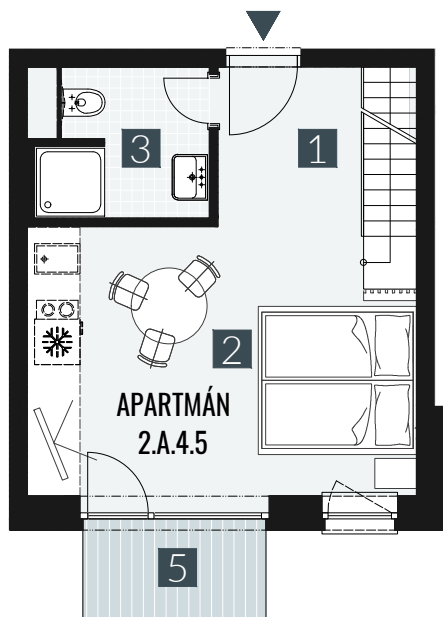

GERLACH REZORT

APARTMÁN / APARTMENT **2.A.4.5**

IZBY / ROOMS **1,5+KK**

BLOK / BLOCK **02**

POSCHODIE / FLOOR **4+5.NP**

1. vstupná predsieň	/lobby	0 5 , 7 8 m ²
2. obytná miestnosť	/room	1 8 , 8 9 m ²
3. kúpeľňa s WC	/bathroom	0 4 , 6 2 m ²
4. galéria	/loft	1 5 , 4 9 m ²
CELKOVÁ PLOCHA	/TOTAL	4 4 , 7 8 m²
5. balkón	/balcony	0 3 , 2 7 m ²

M=1:100 1 2 3 4 5

Upozornenie: Plochy jednotlivých miestností sú len orientačné. Vyobrazené zariadenie v pôdorysoch bytov (nábytok, kuch. linka, el. spotrebiče atď.) nie sú súčasťou dodávky. Rozsah dodávky je špecifikovaný v štandarde. Investor si vyhradzuje právo na drobné úpravy.