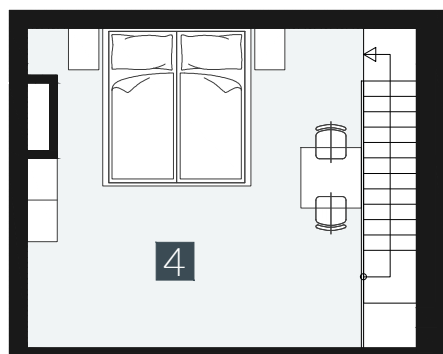

GERLACH REZORT

APARTMÁN / APARTMENT **2.A.4.5**

IZBY / ROOMS **1,5+KK**

BLOK / BLOCK **02**

POSCHODIE / FLOOR **4+5.NP**

1. vstupná predsieň	/lobby	0 5 , 7 8 m ²
2. obytná miestnosť	/room	1 8 , 8 9 m ²
3. kúpeľňa s WC	/bathroom	0 4 , 6 2 m ²
4. galéria	/loft	1 5 , 4 9 m ²
CELKOVÁ PLOCHA	/TOTAL	4 4 , 7 8 m²
5. balkón	/balcony	0 3 , 2 7 m ²

M=1:100 1 2 3 4 5

Upozornenie: Plochy jednotlivých miestností sú len orientačné. Vyobrazené zariadenie v pôdorysoch bytov (nábytok, kuch. linka, el. spotrebiče atď.) nie sú súčasťou dodávky. Rozsah dodávky je špecifikovaný v štandarde. Investor si vyhradzuje právo na drobné úpravy.