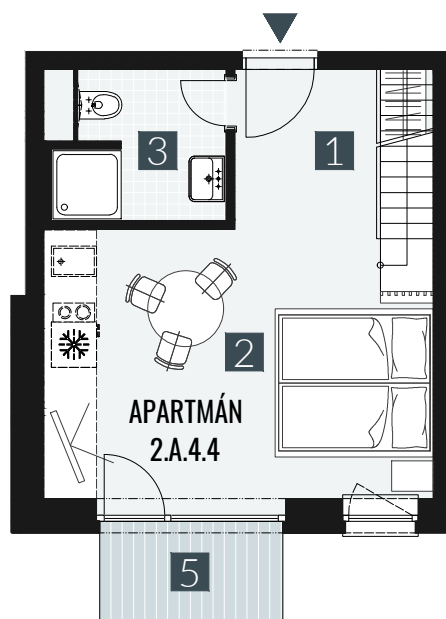

GERLACH REZORT

APARTMÁN / APARTMENT **2.A.4.4**

IZBY / ROOMS **2+KK**

BLOK / BLOCK **02**

POSCHODIE / FLOOR **4+5.NP**

1. vstupná predsieň	/lobby	0 5 , 7 8 m ²
2. obytná miestnosť	/room	1 8 , 8 9 m ²
3. kúpeľňa s WC	/bathroom	0 4 , 6 2 m ²
4. galéria	/loft	1 9 , 3 9 m ²
CELKOVÁ PLOCHA	/TOTAL	4 8 , 6 8 m²
5. balkón	/balcony	0 3 , 2 7 m ²

M=1:100 1 2 3 4 5

Upozornenie: Plochy jednotlivých miestností sú len orientačné. Vyobrazené zariadenie v pôdorysoch bytov (nábytok, kuch. linka, el. spotrebiče atď.) nie sú súčasťou dodávky. Rozsah dodávky je špecifikovaný v štandarde. Investor si vyhradzuje právo na drobné úpravy.