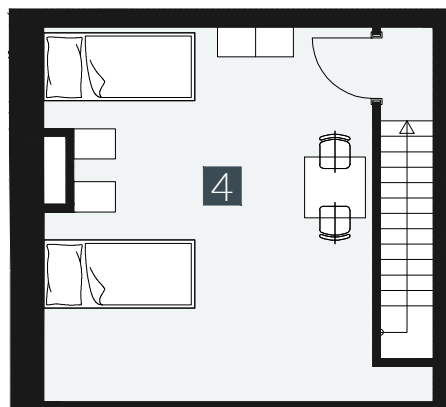

GERLACH REZORT

APARTMÁN / APARTMENT **2.A.4.4**

IZBY / ROOMS **2+KK**

BLOK / BLOCK **02**

POSCHODIE / FLOOR **4+5.NP**

1. vstupná predsieň	/lobby	0 5 , 7 8 m ²
2. obytná miestnosť	/room	1 8 , 8 9 m ²
3. kúpeľňa s WC	/bathroom	0 4 , 6 2 m ²
4. galéria	/loft	1 9 , 3 9 m ²
CELKOVÁ PLOCHA	/TOTAL	4 8 , 6 8 m²
5. balkón	/balcony	0 3 , 2 7 m ²

M=1:100 1 2 3 4 5

Upozornenie: Plochy jednotlivých miestností sú len orientačné. Vyobrazené zariadenie v pôdorysoch bytov (nábytok, kuch. linka, el. spotrebiče atď.) nie sú súčasťou dodávky. Rozsah dodávky je špecifikovaný v štandarde. Investor si vyhradzuje právo na drobné úpravy.