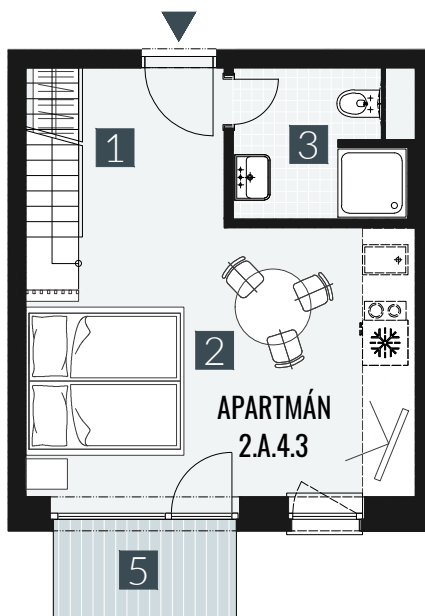

GERLACH REZORT

APARTMÁN / APARTMENT **2.A.4.3**

IZBY / ROOMS **2+KK**

BLOK / BLOCK **02**

POSCHODIE / FLOOR **4+5.NP**

1. vstupná predsieň	/lobby	0 5 , 7 8 m ²
2. obytná miestnosť	/room	1 8 , 8 9 m ²
3. kúpeľňa s WC	/bathroom	0 4 , 6 2 m ²
4. galéria	/loft	1 9 , 3 9 m ²
CELKOVÁ PLOCHA	/TOTAL	4 8 , 6 8 m²
5. balkón	/balcony	0 3 , 2 7 m ²

M=1:100 1 2 3 4 5

Upozornenie: Plochy jednotlivých miestností sú len orientačné. Vyobrazené zariadenie v pôdorysoch bytov (nábytok, kuch. linka, el. spotrebiče atď.) nie sú súčasťou dodávky. Rozsah dodávky je špecifikovaný v štandarde. Investor si vyhradzuje právo na drobné úpravy.