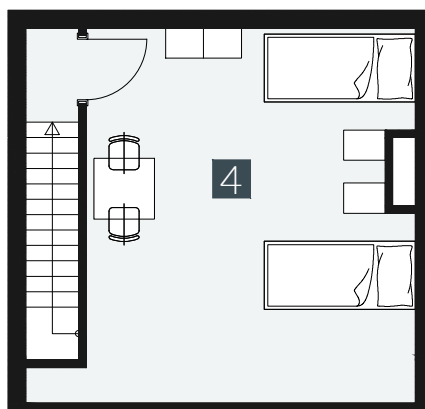

GERLACH REZORT

APARTMÁN / APARTMENT **2.A.4.3**

IZBY / ROOMS **2+KK**

BLOK / BLOCK **02**

POSCHODIE / FLOOR **4+5.NP**

1. vstupná predsieň	/lobby	0 5 , 7 8 m ²
2. obytná miestnosť	/room	1 8 , 8 9 m ²
3. kúpeľňa s WC	/bathroom	0 4 , 6 2 m ²
4. galéria	/loft	1 9 , 3 9 m ²
CELKOVÁ PLOCHA	/TOTAL	4 8 , 6 8 m²
5. balkón	/balcony	0 3 , 2 7 m ²

M=1:100 1 2 3 4 5

Upozornenie: Plochy jednotlivých miestností sú len orientačné. Vyobrazené zariadenie v pôdorysoch bytov (nábytok, kuch. linka, el. spotrebiče atď.) nie sú súčasťou dodávky. Rozsah dodávky je špecifikovaný v štandarde. Investor si vyhradzuje právo na drobné úpravy.