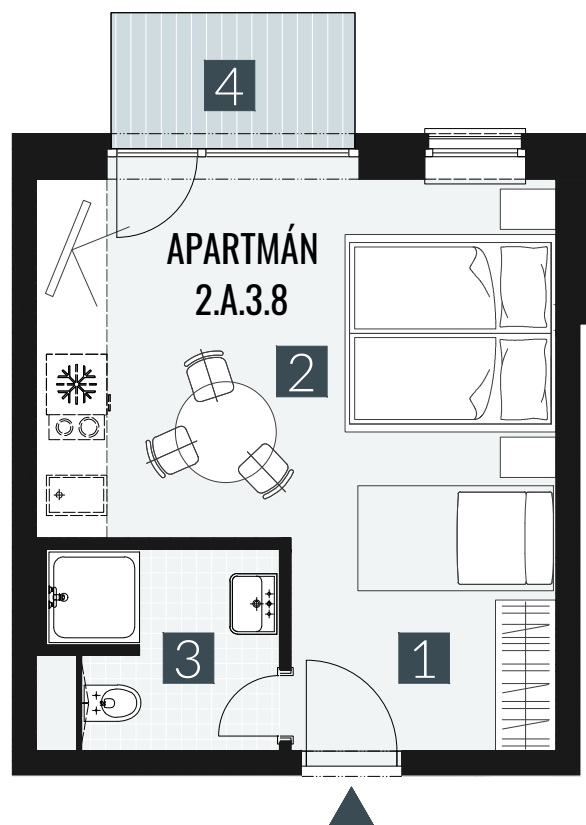

GERLACH REZORT

APARTMÁN / APARTMENT **2.A.3.8**

IZBY / ROOMS **1+KK**

BLOK / BLOCK **02**

POSCHODIE / FLOOR **3.NP**

1. vstupná predsieň	/lobby	0 5 , 0 9 m ²
2. obytná miestnosť	/room	1 9 , 5 8 m ²
3. kúpeľňa s WC	/bathroom	0 4 , 6 2 m ²
CELKOVÁ PLOCHA	/TOTAL	2 9 , 2 9 m²
4. balkón	/balcony	0 3 , 2 7 m ²

M=1:75 1 2 3 4

Upozornenie: Plochy jednotlivých miestností sú len orientačné. Vyobrazené zariadenie v pôdorysoch bytov (nábytok, kuch. linka, el. spotrebiče atď.) nie sú súčasťou dodávky. Rozsah dodávky je špecifikovaný v štandarde. Investor si vyhradzuje právo na drobné úpravy.