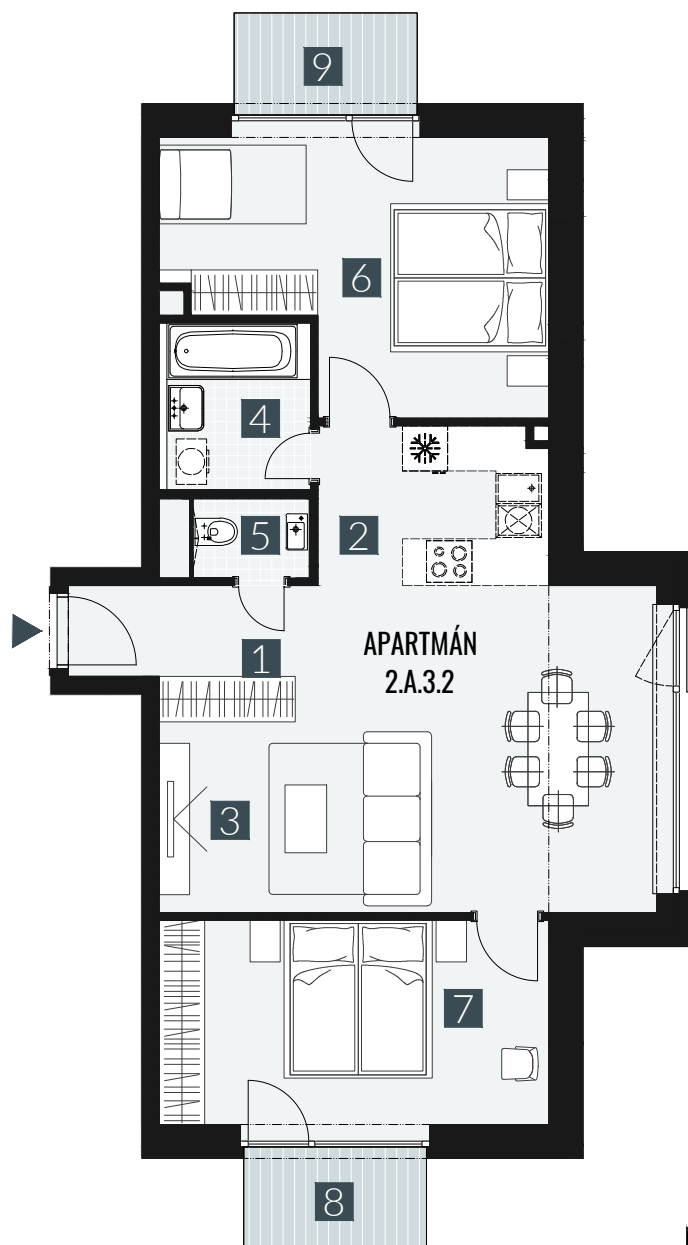

GERLACH REZORT

APARTMÁN / APARTMENT **2.A.3.2**

IZBY / ROOMS **3+KK**

BLOK / BLOCK **02**

POSCHODIE / FLOOR **3.NP**

1. vstupná predsieň	/lobby	0 4 , 2 9 m ²
2. kuchyňa	/kitchen	0 6 , 5 2 m ²
3. obývacia izba	/living room	2 5 , 8 4 m ²
4. kúpeľňa	/bathroom	0 4 , 4 2 m ²
5. WC	/toilet	0 2 , 1 5 m ²
6. izba	/room	1 6 , 6 2 m ²
7. izba	/room	1 4 , 4 5 m ²
CELKOVÁ PLOCHA	/TOTAL	7 4 , 2 9 m²
8. balkón	/balcony	0 3 , 2 7 m ²
9. balkón	/balcony	0 3 , 2 7 m ²

M=1:100 1 2 3 4 5

Upozornenie: Plochy jednotlivých miestností sú len orientačné. Vyobrazené zariadenie v pôdorysoch bytov (nábytok, kuch. linka, el. spotrebiče atď.) nie sú súčasťou dodávky. Rozsah dodávky je špecifikovaný v štandarde. Investor si vyhradzuje právo na drobné úpravy.