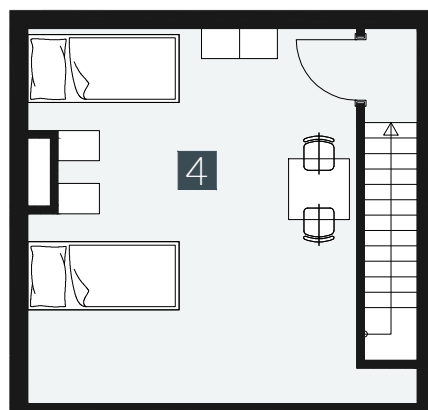

GERLACH REZORT

APARTMÁN / APARTMENT **1.B.4.5**

IZBY / ROOMS **2+KK**

BLOK / BLOCK **01**

POSCHODIE / FLOOR **4+5.NP**

1. vstupná predsieň	/lobby	0 5 , 7 8 m ²
2. obytná miestnosť	/room	1 8 , 8 9 m ²
3. kúpeľňa s WC	/bathroom	0 4 , 6 2 m ²
4. galéria	/loft	1 9 , 3 9 m ²
CELKOVÁ PLOCHA	/TOTAL	4 8 , 6 8 m²
5. balkón	/balcony	0 3 , 2 7 m ²

M=1:100 1 2 3 4 5

Upozornenie: Plochy jednotlivých miestností sú len orientačné. Vyobrazené zariadenie v pôdorysoch bytov (nábytok, kuch. linka, el. spotrebiče atď.) nie sú súčasťou dodávky. Rozsah dodávky je špecifikovaný v štandarde. Investor si vyhradzuje právo na drobné úpravy.