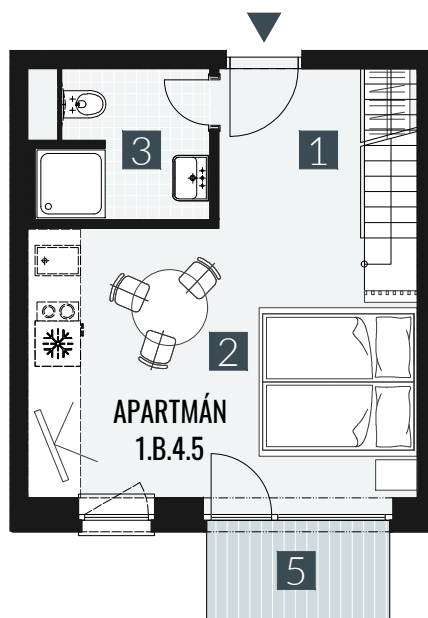

GERLACH REZORT

APARTMÁN / APARTMENT **1.B.4.5**

IZBY / ROOMS **2+KK**

BLOK / BLOCK **01**

POSCHODIE / FLOOR **4+5.NP**

1. vstupná predsieň	/lobby	0 5 , 7 8 m ²
2. obytná miestnosť	/room	1 8 , 8 9 m ²
3. kúpeľňa s WC	/bathroom	0 4 , 6 2 m ²
4. galéria	/loft	1 9 , 3 9 m ²
CELKOVÁ PLOCHA	/TOTAL	4 8 , 6 8 m²
5. balkón	/balcony	0 3 , 2 7 m ²

M=1:100 1 2 3 4 5

Upozornenie: Plochy jednotlivých miestností sú len orientačné. Vyobrazené zariadenie v pôdorysoch bytov (nábytok, kuch. linka, el. spotrebiče atď.) nie sú súčasťou dodávky. Rozsah dodávky je špecifikovaný v štandarde. Investor si vyhradzuje právo na drobné úpravy.