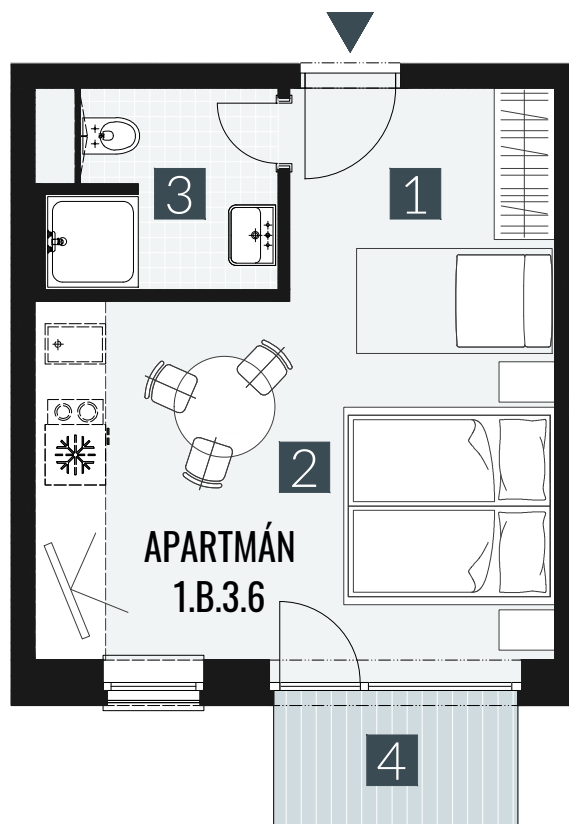

GERLACH REZORT

APARTMÁN / APARTMENT **1.B.3.6**

IZBY / ROOMS **1+KK**

BLOK / BLOCK **01**

POSCHODIE / FLOOR **3.NP**

1. vstupná predsieň	/lobby	0 5 , 0 9 m ²
2. obytná miestnosť	/room	1 9 , 5 8 m ²
3. kúpeľňa s WC	/bathroom	0 4 , 6 2 m ²
CELKOVÁ PLOCHA	/TOTAL	2 9 , 2 9 m²
4. balkón	/balcony	0 3 , 2 7 m ²

M=1:75 1 2 3 4

Upozornenie: Plochy jednotlivých miestností sú len orientačné. Vyobrazené zariadenie v pôdorysoch bytov (nábytok, kuch. linka, el. spotrebiče atď.) nie sú súčasťou dodávky. Rozsah dodávky je špecifikovaný v štandarde. Investor si vyhradzuje právo na drobné úpravy.