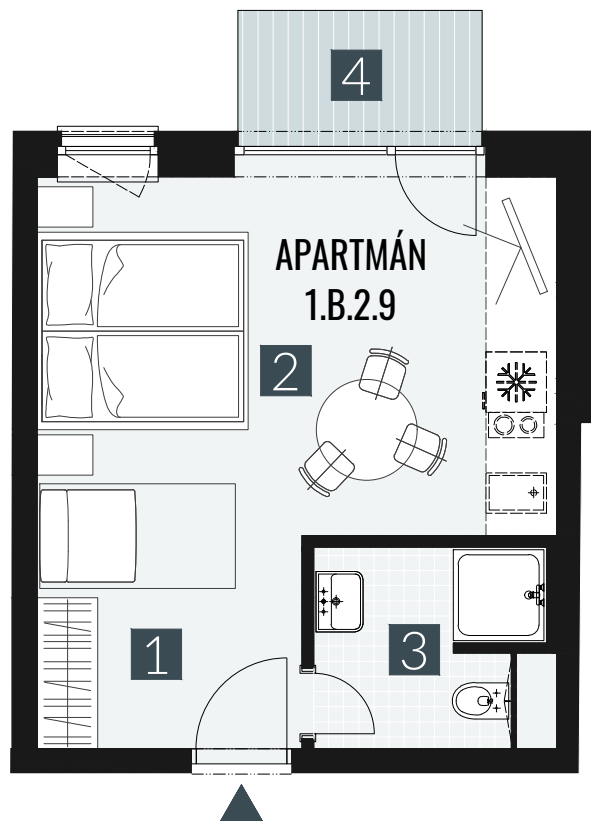

GERLACH REZORT

APARTMÁN / APARTMENT **1.B.2.9**

IZBY / ROOMS **1+KK**

BLOK / BLOCK **01**

POSCHODIE / FLOOR **2.NP**

1. vstupná predsieň	/lobby	0 5 , 0 9 m ²
2. obytná miestnosť	/room	1 9 , 5 8 m ²
3. kúpeľňa s WC	/bathroom	0 4 , 6 2 m ²
CELKOVÁ PLOCHA	/TOTAL	2 9 , 2 9 m²
4. balkón	/balcony	0 3 , 2 7 m ²

M=1:75 1 2 3 4

Upozornenie: Plochy jednotlivých miestností sú len orientačné. Vyobrazené zariadenie v pôdorysoch bytov (nábytok, kuch. linka, el. spotrebiče atď.) nie sú súčasťou dodávky. Rozsah dodávky je špecifikovaný v štandarde. Investor si vyhradzuje právo na drobné úpravy.