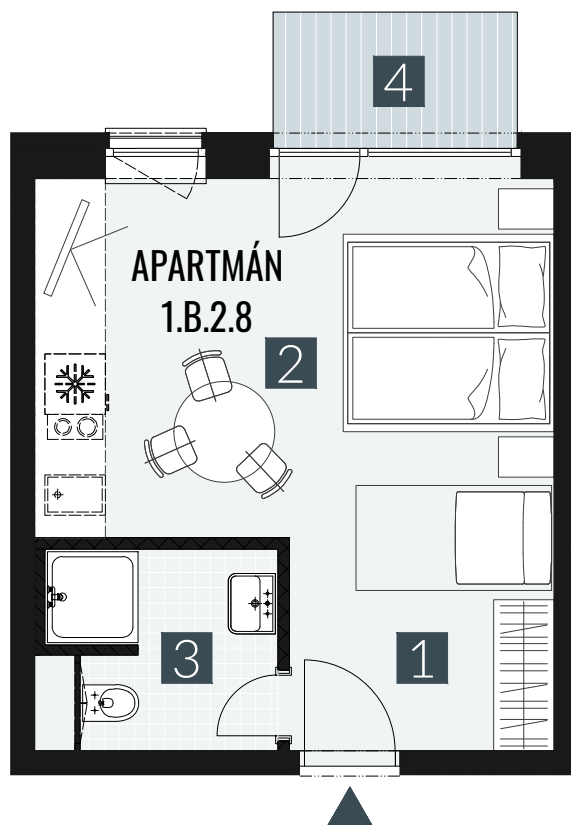

GERLACH REZORT

APARTMÁN / APARTMENT **1.B.2.8**

IZBY / ROOMS **1+KK**

BLOK / BLOCK **01**

POSCHODIE / FLOOR **2.NP**

1. vstupná predsieň	/lobby	0 5 , 0 9 m ²
2. obytná miestnosť	/room	1 9 , 5 8 m ²
3. kúpeľňa s WC	/bathroom	0 4 , 6 2 m ²
CELKOVÁ PLOCHA	/TOTAL	2 9 , 2 9 m²
4. balkón	/balcony	0 3 , 2 7 m ²

M=1:75 1 2 3 4

Upozornenie: Plochy jednotlivých miestností sú len orientačné. Vyobrazené zariadenie v pôdorysoch bytov (nábytok, kuch. linka, el. spotrebiče atď.) nie sú súčasťou dodávky. Rozsah dodávky je špecifikovaný v štandarde. Investor si vyhradzuje právo na drobné úpravy.