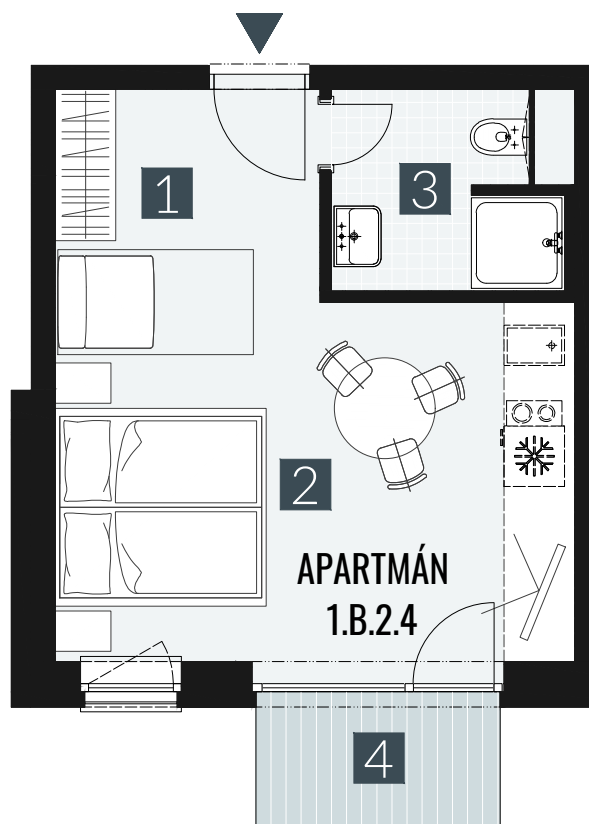

GERLACH REZORT

APARTMÁN / APARTMENT **1.B.2.4**

IZBY / ROOMS **1+KK**

BLOK / BLOCK **01**

POSCHODIE / FLOOR **2.NP**

1. vstupná predsieň	/lobby	0 5 , 0 9 m ²
2. obytná miestnosť	/room	1 9 , 5 8 m ²
3. kúpeľňa s WC	/bathroom	0 4 , 6 2 m ²
CELKOVÁ PLOCHA	/TOTAL	2 9 , 2 9 m²
4. balkón	/balcony	0 3 , 2 7 m ²

M=1:75 1 2 3 4

Upozornenie: Plochy jednotlivých miestností sú len orientačné. Vyobrazené zariadenie v pôdorysoch bytov (nábytok, kuch. linka, el. spotrebiče atď.) nie sú súčasťou dodávky. Rozsah dodávky je špecifikovaný v štandarde. Investor si vyhradzuje právo na drobné úpravy.