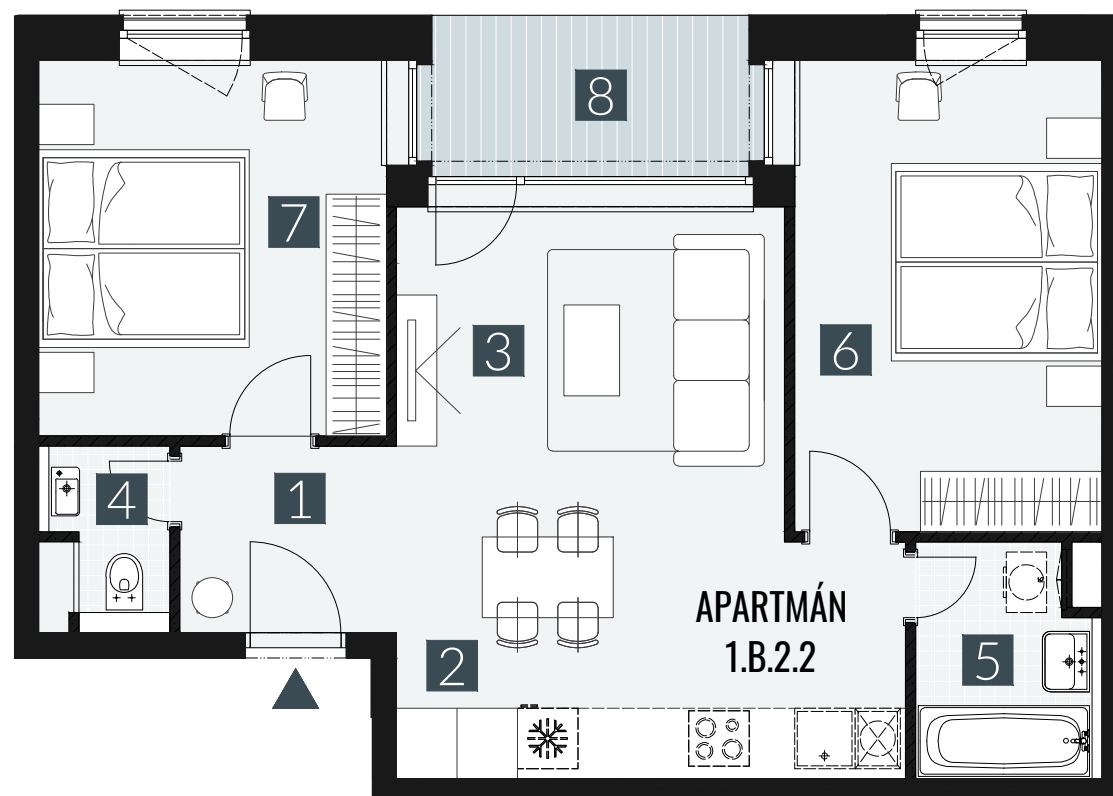

# GERLACH REZORT

APARTMÁN / APARTMENT **1.B.2.2**

IZBY / ROOMS **3+KK**

BLOK / BLOCK **01**

POSCHODIE / FLOOR **2.NP**

1. vstupná predsieň	/lobby	0 4 , 2 9 m <sup>2</sup>
2. kuchyňa	/kitchen	0 8 , 5 6 m <sup>2</sup>
3. obývacia izba	/living room	1 6 , 9 7 m <sup>2</sup>
4. WC	/toilet	0 2 , 1 7 m <sup>2</sup>
5. kúpeľňa	/bathroom	0 4 , 0 7 m <sup>2</sup>
6. izba	/room	1 4 , 4 9 m <sup>2</sup>
7. izba	/room	1 3 , 0 8 m <sup>2</sup>
<b>CELKOVÁ PLOCHA</b>	<b>/TOTAL</b>	<b>6 3 , 6 3 m<sup>2</sup></b>
8. loggia	/loggia	0 5 , 3 3 m <sup>2</sup>

M=1:75 1 2 3 4

Upozornenie: Plochy jednotlivých miestností sú len orientačné. Vyobrazené zariadenie v pôdorysoch bytov (nábytok, kuch. linka, el. spotrebiče atď.) nie sú súčasťou dodávky. Rozsah dodávky je špecifikovaný v štandarde. Investor si vyhradzuje právo na drobné úpravy.