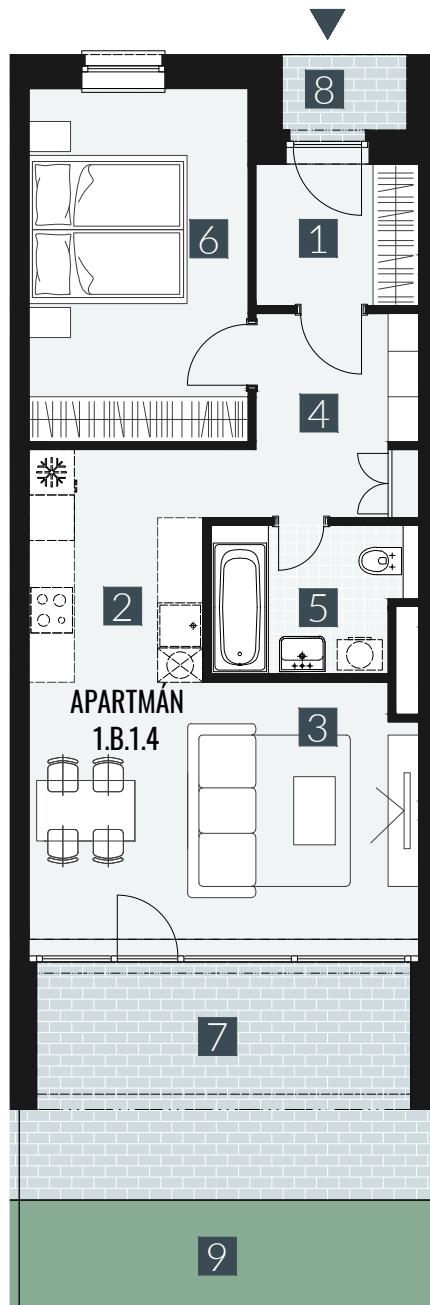

GERLACH REZORT

APARTMÁN / APARTMENT **1.B.1.4**

IZBY / ROOMS **2+KK**

BLOK / BLOCK **01**

POSCHODIE / FLOOR **1.NP**

1. vstupná predsieň	/lobby	0 4 , 4 5 m ²
2. kuchyňa	/kitchen	0 7 , 0 7 m ²
3. obývacia izba	/living room	1 8 , 4 3 m ²
4. chodba	/corridor	0 6 , 5 5 m ²
5. kúpeľňa s WC	/bathroom	0 4 , 9 7 m ²
6. izba	/room	1 3 , 5 6 m ²
CELKOVÁ PLOCHA	/TOTAL	5 5 , 0 3 m²
7. terasa	/terrace	1 6 , 5 2 m ²
8. závetrie	/porch	0 1 , 8 0 m ²
9. predzáhradka	/garden	2 6 , 3 4 m ²

M=1:100 1 2 3 4 5

Upozornenie: Plochy jednotlivých miestností sú len orientačné. Vyobrazené zariadenie v pôdorysoch bytov (nábytok, kuch. linka, el. spotrebiče atď.) nie sú súčasťou dodávky. Rozsah dodávky je špecifikovaný v štandarde. Investor si vyhradzuje právo na drobné úpravy.