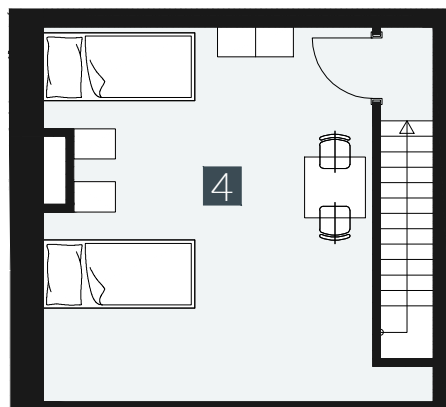

GERLACH REZORT

APARTMÁN / APARTMENT **1.A.4.4**

IZBY / ROOMS **2+KK**

BLOK / BLOCK **01**

POSCHODIE / FLOOR **4+5.NP**

1. vstupná predsieň	/lobby	0 5 , 7 8 m ²
2. obytná miestnosť	/room	1 8 , 8 9 m ²
3. kúpeľňa s WC	/bathroom	0 4 , 6 2 m ²
4. galéria	/loft	1 9 , 3 9 m ²
CELKOVÁ PLOCHA	/TOTAL	4 8 , 6 8 m²
5. balkón	/balcony	0 3 , 2 7 m ²

M=1:100 1 2 3 4 5

Upozornenie: Plochy jednotlivých miestností sú len orientačné. Vyobrazené zariadenie v pôdorysoch bytov (nábytok, kuch. linka, el. spotrebiče atď.) nie sú súčasťou dodávky. Rozsah dodávky je špecifikovaný v štandarde. Investor si vyhradzuje právo na drobné úpravy.