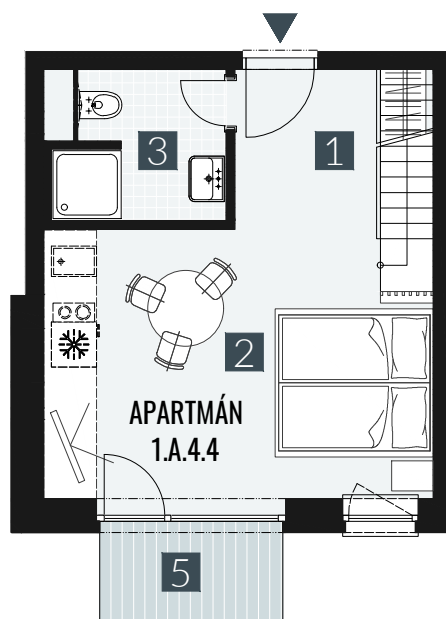

GERLACH REZORT

APARTMÁN / APARTMENT **1.A.4.4**

IZBY / ROOMS **2+KK**

BLOK / BLOCK **01**

POSCHODIE / FLOOR **4+5.NP**

1. vstupná predsieň	/lobby	0 5 , 7 8 m ²
2. obytná miestnosť	/room	1 8 , 8 9 m ²
3. kúpeľňa s WC	/bathroom	0 4 , 6 2 m ²
4. galéria	/loft	1 9 , 3 9 m ²
CELKOVÁ PLOCHA	/TOTAL	4 8 , 6 8 m²
5. balkón	/balcony	0 3 , 2 7 m ²

M=1:100 1 2 3 4 5

Upozornenie: Plochy jednotlivých miestností sú len orientačné. Vyobrazené zariadenie v pôdorysoch bytov (nábytok, kuch. linka, el. spotrebiče atď.) nie sú súčasťou dodávky. Rozsah dodávky je špecifikovaný v štandarde. Investor si vyhradzuje právo na drobné úpravy.