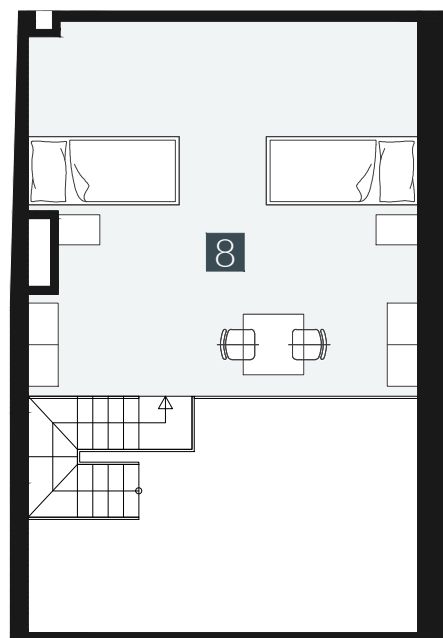

GERLACH REZORT

APARTMÁN / APARTMENT **1.A.4.2**

IZBY / ROOMS **3,5+KK**

BLOK / BLOCK **01**

POSCHODIE / FLOOR **4+5.NP**

1. vstupná predsieň /lobby	0 5 , 5 8 m ²
2. kuchyňa /kitchen	0 6 , 5 2 m ²
3. obývacia izba /living room	1 8 , 9 3 m ²
4. kúpeľňa /bathroom	0 4 , 4 2 m ²
5. WC /toilet	0 2 , 1 5 m ²
6. izba /room	1 6 , 6 2 m ²
7. izba /room	1 4 , 4 5 m ²
8. galéria /loft	2 1 , 7 3 m ²
CELKOVÁ PLOCHA /TOTAL	9 0 , 4 0 m²
9. balkón /balcony	0 3 , 2 7 m ²
10. balkón /balcony	0 3 , 2 7 m ²
11. terasa /terrace	0 6 , 8 3 m ²

M=1:100 1 2 3 4 5

Upozornenie: Plochy jednotlivých miestností sú len orientačné. Vyobrazené zariadenie v pôdorysoch bytov (nábytok, kuch. linka, el. spotrebiče atď.) nie sú súčasťou dodávky. Rozsah dodávky je špecifikovaný v štandarde. Investor si vyhradzuje právo na drobné úpravy.