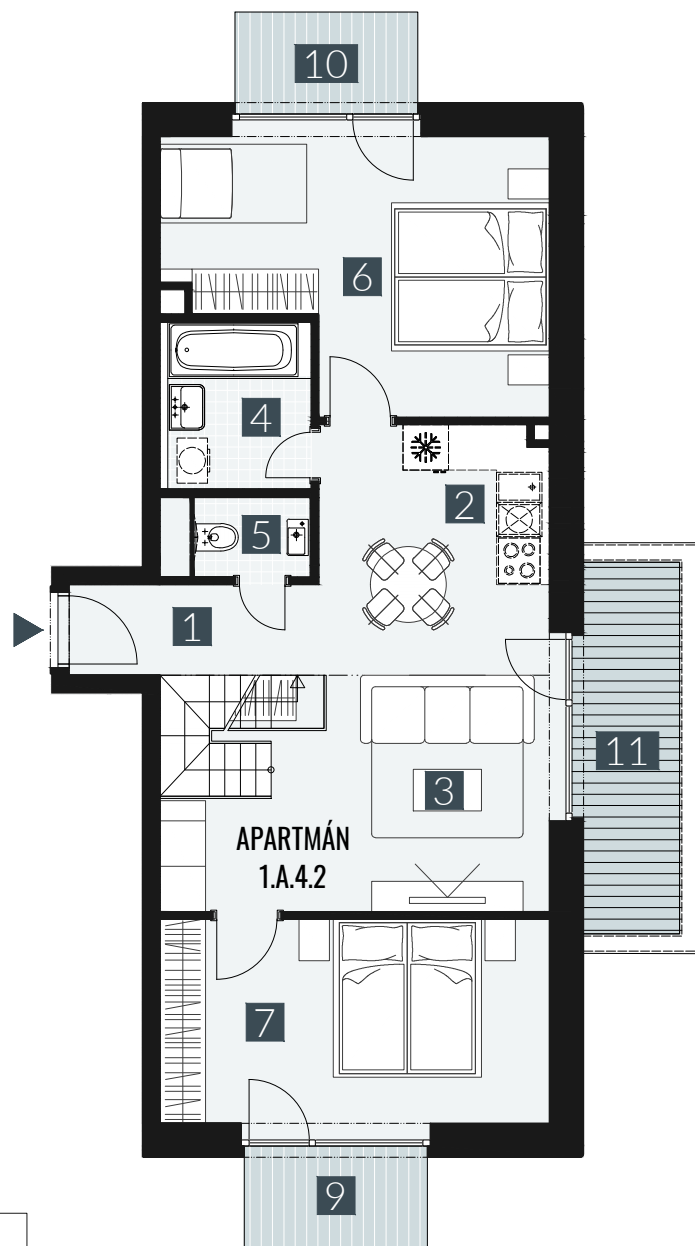

GERLACH REZORT

APARTMÁN / APARTMENT **1.A.4.2**

IZBY / ROOMS **3,5+KK**

BLOK / BLOCK **01**

POSCHODIE / FLOOR **4+5.NP**

1. vstupná predsieň /lobby	0 5 , 5 8 m ²
2. kuchyňa /kitchen	0 6 , 5 2 m ²
3. obývacia izba /living room	1 8 , 9 3 m ²
4. kúpeľňa /bathroom	0 4 , 4 2 m ²
5. WC /toilet	0 2 , 1 5 m ²
6. izba /room	1 6 , 6 2 m ²
7. izba /room	1 4 , 4 5 m ²
8. galéria /loft	2 1 , 7 3 m ²
CELKOVÁ PLOCHA /TOTAL	9 0 , 4 0 m²
9. balkón /balcony	0 3 , 2 7 m ²
10. balkón /balcony	0 3 , 2 7 m ²
11. terasa /terrace	0 6 , 8 3 m ²

M=1:100 1 2 3 4 5

Upozornenie: Plochy jednotlivých miestností sú len orientačné. Vyobrazené zariadenie v pôdorysoch bytov (nábytok, kuch. linka, el. spotrebiče atď.) nie sú súčasťou dodávky. Rozsah dodávky je špecifikovaný v štandarde. Investor si vyhradzuje právo na drobné úpravy.