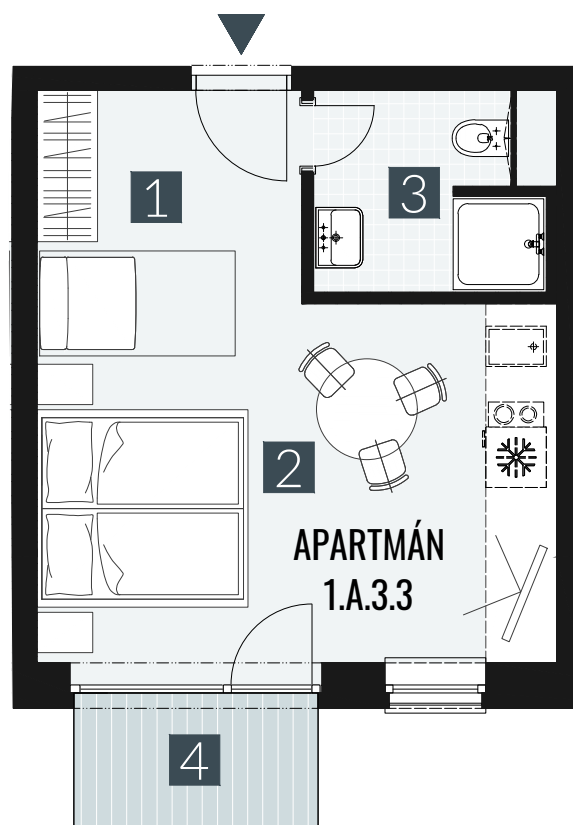

GERLACH REZORT

APARTMÁN / APARTMENT **1.A.3.3**

IZBY / ROOMS **1+KK**

BLOK / BLOCK **01**

POSCHODIE / FLOOR **3.NP**

1. vstupná predsieň	/lobby	0 5 , 0 9 m ²
2. obytná miestnosť	/room	1 9 , 5 8 m ²
3. kúpeľňa s WC	/bathroom	0 4 , 6 2 m ²
CELKOVÁ PLOCHA	/TOTAL	2 9 , 2 9 m²
4. balkón	/balcony	0 3 , 2 7 m ²

M=1:75 1 2 3 4

Upozornenie: Plochy jednotlivých miestností sú len orientačné. Vyobrazené zariadenie v pôdorysoch bytov (nábytok, kuch. linka, el. spotrebiče atď.) nie sú súčasťou dodávky. Rozsah dodávky je špecifikovaný v štandarde. Investor si vyhradzuje právo na drobné úpravy.