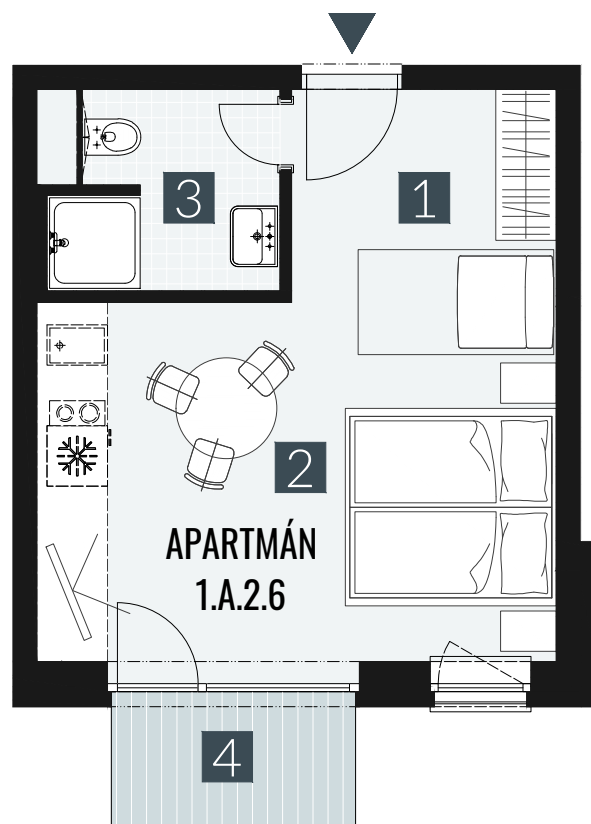

GERLACH REZORT

APARTMÁN / APARTMENT **1.A.2.6**

IZBY / ROOMS **1+KK**

BLOK / BLOCK **01**

POSCHODIE / FLOOR **2.NP**

1. vstupná predsieň	/lobby	0 5 , 0 9 m ²
2. obytná miestnosť	/room	1 9 , 5 8 m ²
3. kúpeľňa s WC	/bathroom	0 4 , 6 2 m ²
CELKOVÁ PLOCHA	/TOTAL	2 9 , 2 9 m²
4. balkón	/balcony	0 3 , 2 7 m ²

M=1:75 1 2 3 4

Upozornenie: Plochy jednotlivých miestností sú len orientačné. Vyobrazené zariadenie v pôdorysoch bytov (nábytok, kuch. linka, el. spotrebiče atď.) nie sú súčasťou dodávky. Rozsah dodávky je špecifikovaný v štandarde. Investor si vyhradzuje právo na drobné úpravy.