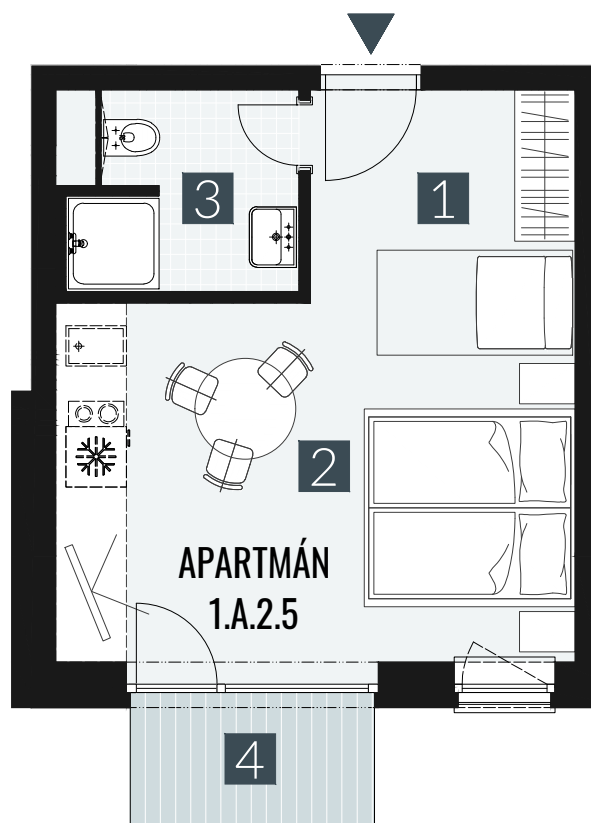

GERLACH REZORT

APARTMÁN / APARTMENT **1.A.2.5**

IZBY / ROOMS **1+KK**

BLOK / BLOCK **01**

POSCHODIE / FLOOR **2.NP**

1. vstupná predsieň	/lobby	0 5 , 0 9 m ²
2. obytná miestnosť	/room	1 9 , 5 8 m ²
3. kúpeľňa s WC	/bathroom	0 4 , 6 2 m ²
CELKOVÁ PLOCHA	/TOTAL	2 9 , 2 9 m²
4. balkón	/balcony	0 3 , 2 7 m ²

M=1:75 1 2 3 4

Upozornenie: Plochy jednotlivých miestností sú len orientačné. Vyobrazené zariadenie v pôdorysoch bytov (nábytok, kuch. linka, el. spotrebiče atď.) nie sú súčasťou dodávky. Rozsah dodávky je špecifikovaný v štandarde. Investor si vyhradzuje právo na drobné úpravy.