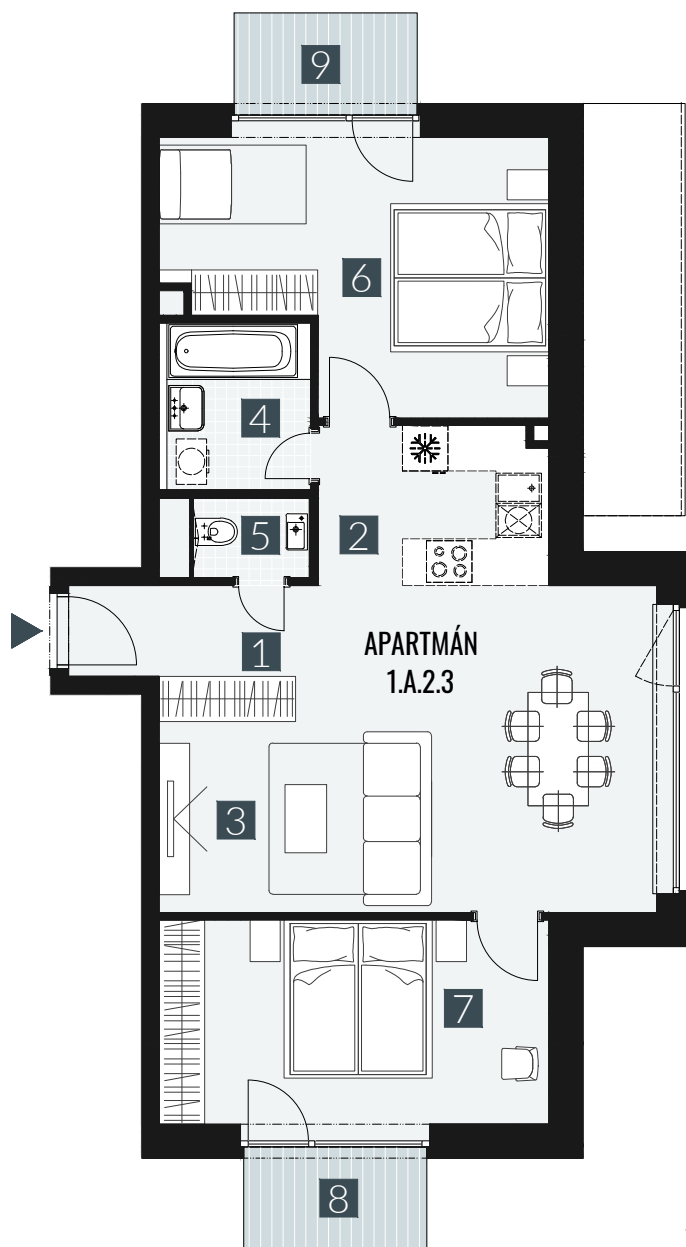

GERLACH REZORT

APARTMÁN / APARTMENT **1.A.2.3**

IZBY / ROOMS **3+KK**

BLOK / BLOCK **01**

POSCHODIE / FLOOR **2.NP**

M=1:100 1 2 3 4 5

Upozornenie: Plochy jednotlivých miestností sú len orientačné. Vyobrazené zariadenie v pôdorysoch bytov (nábytok, kuch. linka, el. spotrebiče atď.) nie sú súčasťou dodávky. Rozsah dodávky je špecifikovaný v štandarde. Investor si vyhradzuje právo na drobné úpravy.

1. vstupná predsieň	/lobby	0 4 , 2 9 m ²
2. kuchyňa	/kitchen	0 6 , 5 2 m ²
3. obývacia izba	/living room	2 5 , 8 4 m ²
4. kúpeľňa	/bathroom	0 4 , 4 2 m ²
5. WC	/toilet	0 2 , 1 5 m ²
6. izba	/room	1 6 , 6 2 m ²
7. izba	/room	1 4 , 4 5 m ²
CELKOVÁ PLOCHA	/TOTAL	7 4 , 2 9 m²
8. balkón	/balcony	0 3 , 2 7 m ²
9. balkón	/balcony	0 3 , 2 7 m ²