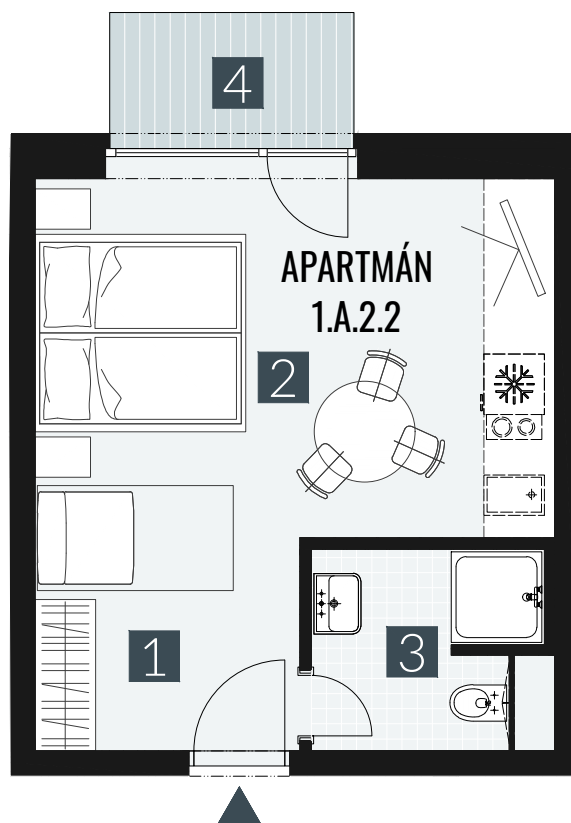

GERLACH REZORT

APARTMÁN / APARTMENT **1.A.2.2**

IZBY / ROOMS **1+KK**

BLOK / BLOCK **01**

POSCHODIE / FLOOR **2.NP**

1. vstupná predsieň	/lobby	0 5 , 0 9 m ²
2. obytná miestnosť	/room	1 9 , 5 8 m ²
3. kúpeľňa s WC	/bathroom	0 4 , 6 2 m ²
CELKOVÁ PLOCHA	/TOTAL	2 9 , 2 9 m²
4. balkón	/balcony	0 3 , 2 7 m ²

M=1:75 1 2 3 4

Upozornenie: Plochy jednotlivých miestností sú len orientačné. Vyobrazené zariadenie v pôdorysoch bytov (nábytok, kuch. linka, el. spotrebiče atď.) nie sú súčasťou dodávky. Rozsah dodávky je špecifikovaný v štandarde. Investor si vyhradzuje právo na drobné úpravy.